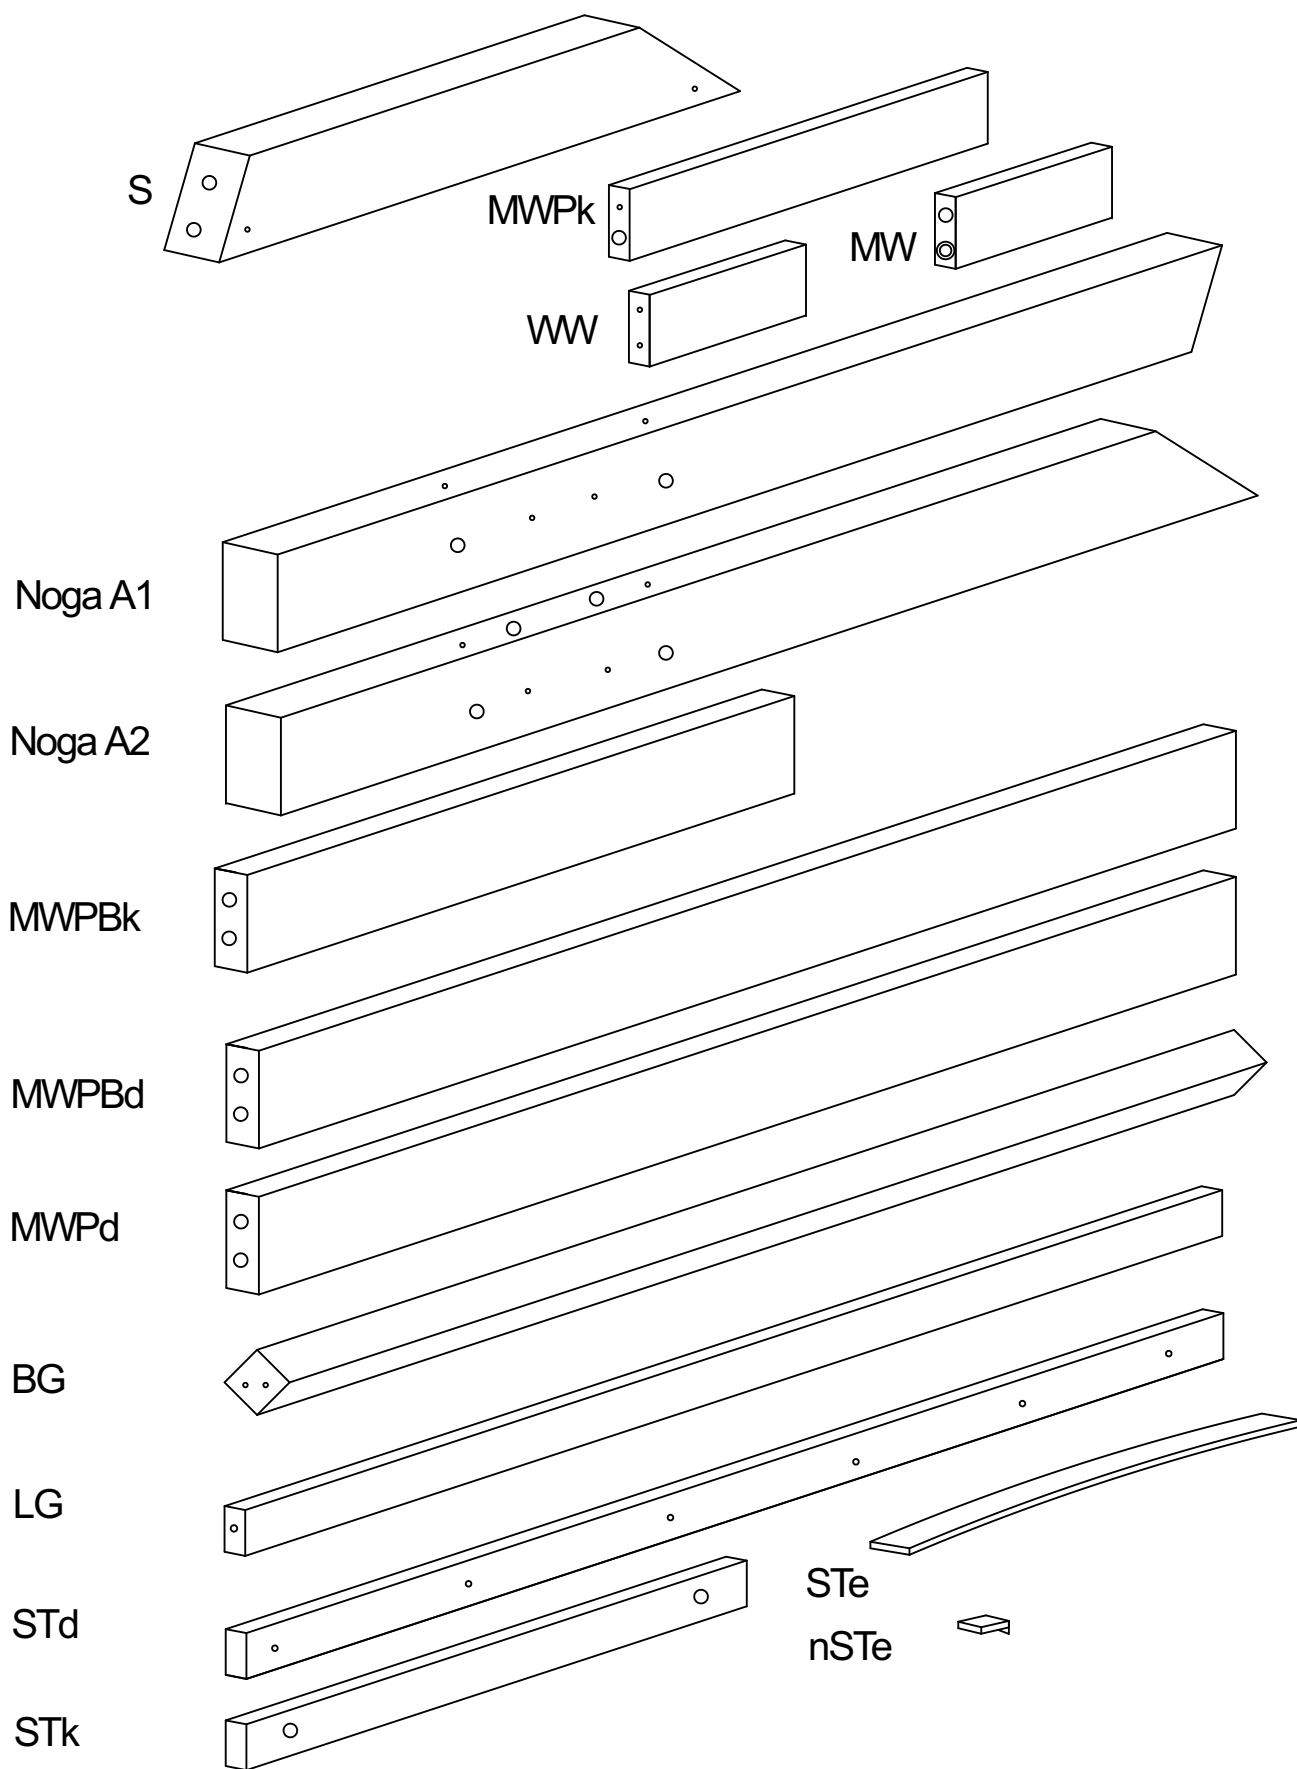

## DOMEK TRANO P:

Noga A1-x2

Noga A2-x2

Deska krótka MWPk-x4

Deska długa MWPd-x2

Deska długa MWPBd-x1

Deska długa MWPBk-x1

Deska długa MW-x2

Deska WW-x16

Listwa górna LG-x2

Listwa długa STd-x2

Listwa krótka STk-x1

Nasadka na stelaż nSTe-x32

Belka BG 45x45-x1

Skos S-x4

Deska STe-x16