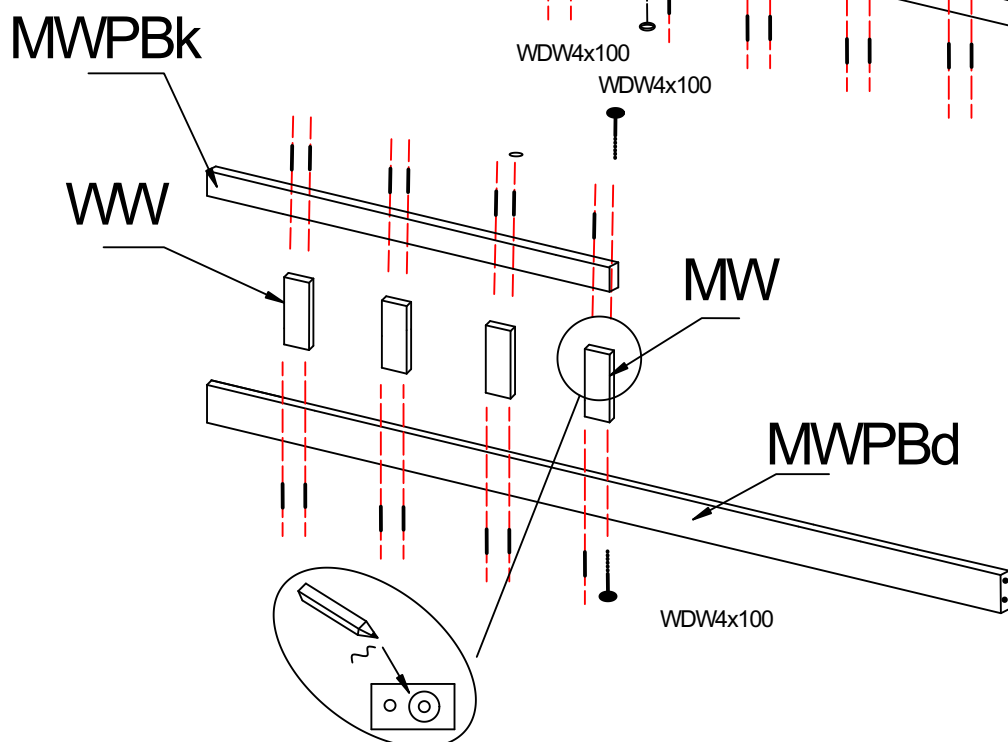

## DOMEK TRANO P:

Noga A1-x2

Noga A2-x2

Deska krótka MWPk-x4

Deska długa MWPd-x2

Deska długa MWPBd-x1

Deska długa MWPBk-x1

Deska długa MW-x2

1

x2

2

3