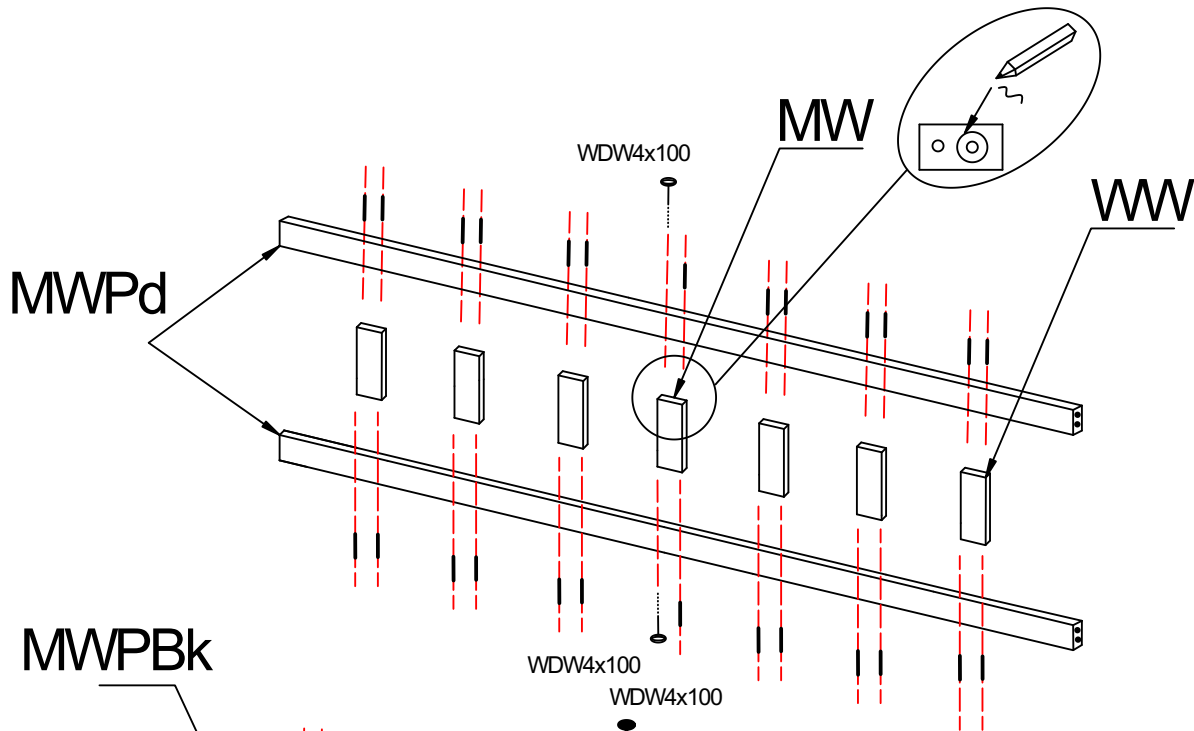

## DOMEK TRANO P:

Noga A1-x2

Noga A2-x2

Deska krótka MWPk-x4

Deska długa MWPd-x2

Deska długa MWPBd-x1

Deska długa MWPBk-x1

Deska długa MW-x2

Deska WW-x16

Listwa górna LG-x2

Listwa długa STd-x2

Listwa krótka STk-x1

Nasadka na stelaż nSTe-x32

Belka BG 45x45-x1

Skos S-x4

Deska STe-x16

**DOMEK TRANO P:**

Śruba WDW4x100

Śruba WDW4x90

Śruba WRD35

Śruba WRD16

Klej KL

Kółek KK

Klucz imbusowy KLC

1

x2

2

3