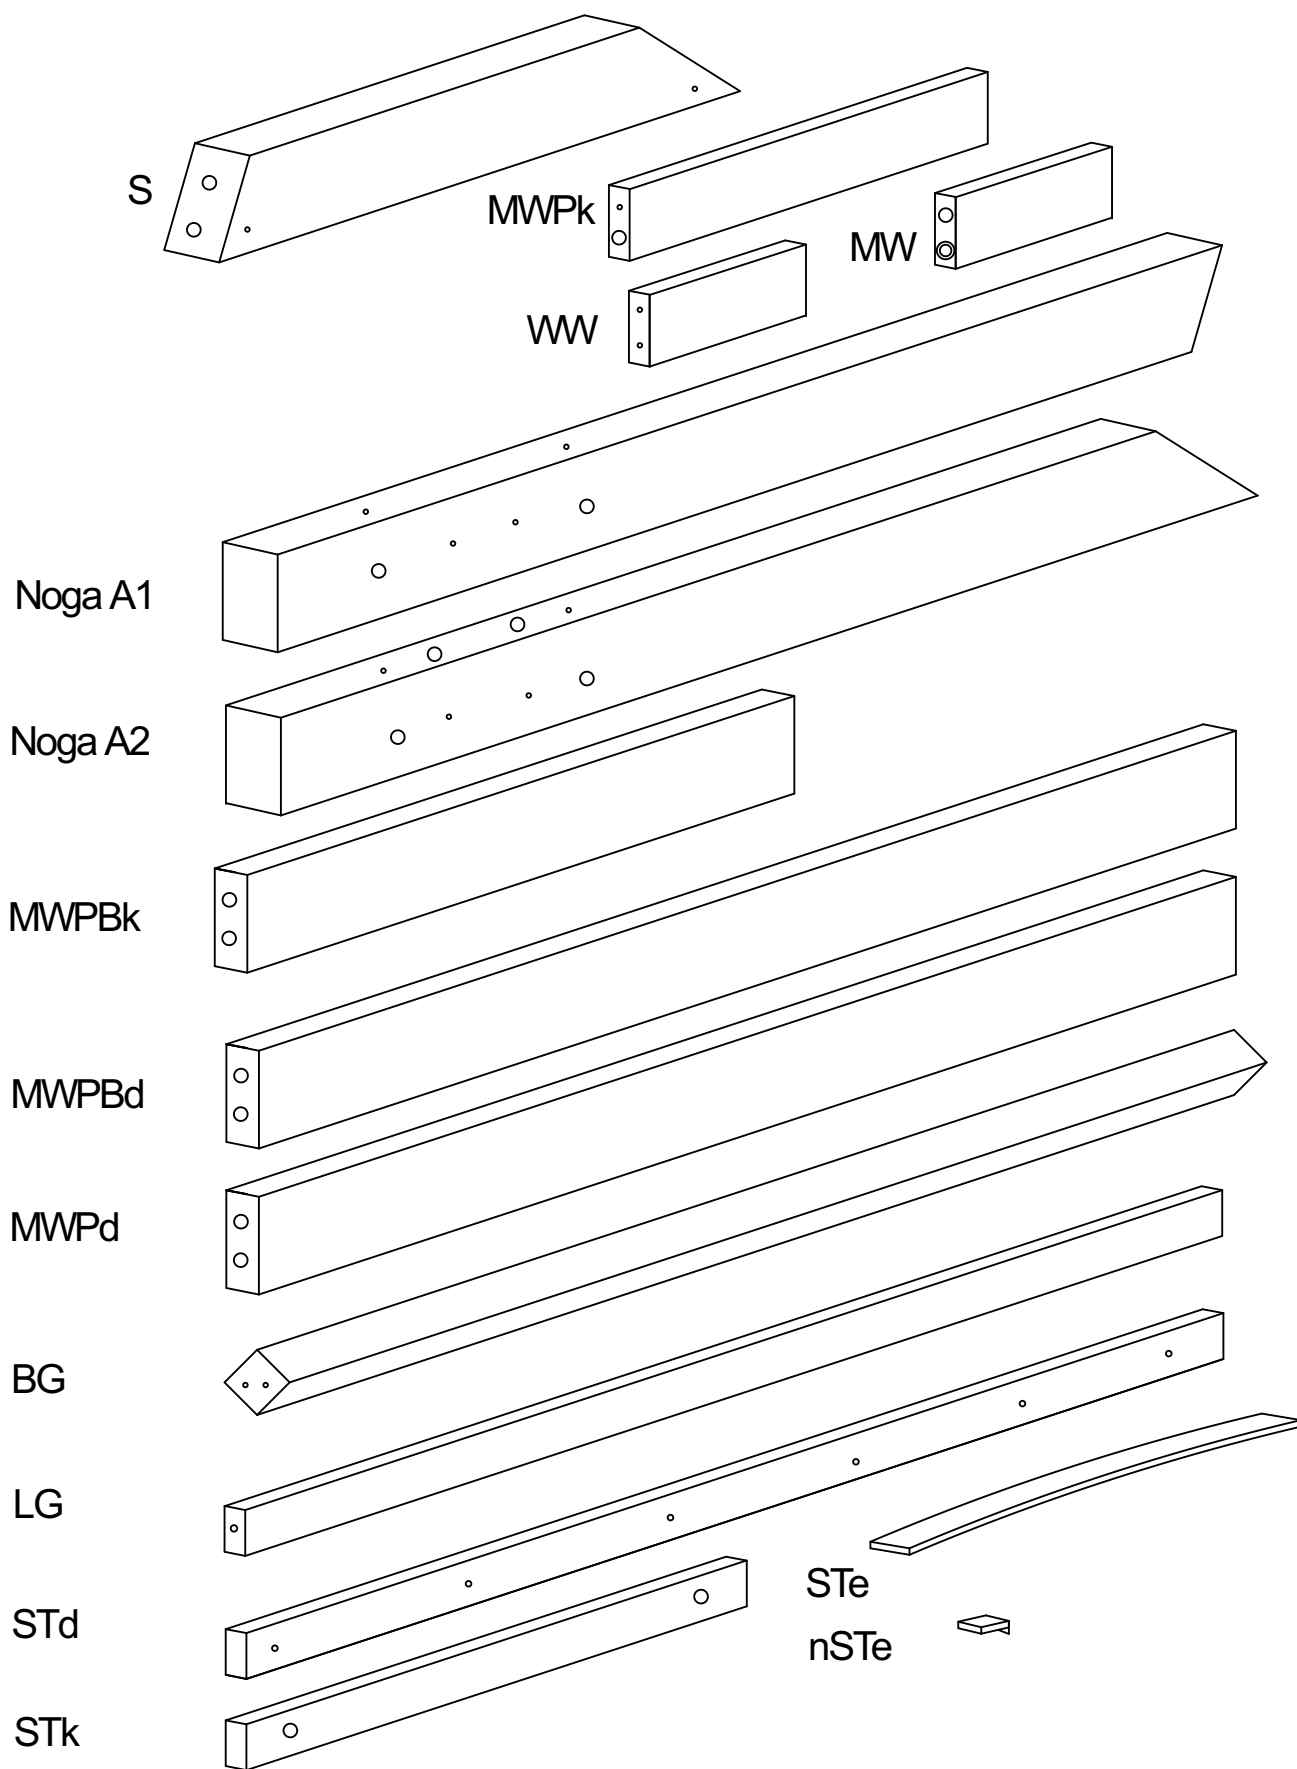

## DOMEK TRANO DP:

Noga A1-x2

Noga A2-x2

Deska krótka MWPk-x4

Deska długa MWPd-x2

Deska długa MWPBd-x1

Deska długa MWPBk-x1

Deska długa MW-x2

Deska WW-x16

Listwa górna LG-x2

Listwa długa STd-x2

Listwa krótka STk-x1

Nasadka na stelaż nSTe-x32

Belka BG 45x45-x1

Skos S-x4

Deska STe-x16