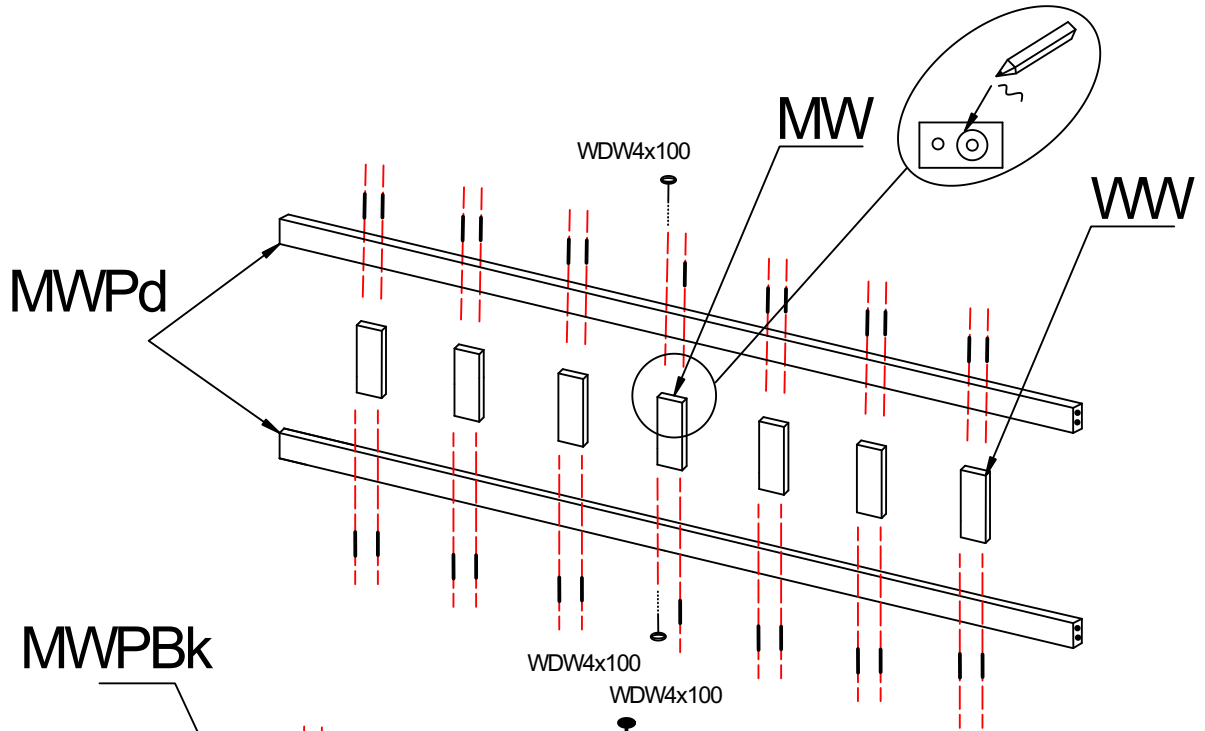

## DOMEK TRANO DP:

Noga A1-x2

Noga A2-x2

Deska krótka MWPk-x4

Deska długa MWPd-x2

Deska długa MWPBd-x1

Deska długa MWPBk-x1

Deska długa MW-x2

Deska WW-x16

Listwa górna LG-x2

Listwa długa STd-x2

Listwa krótka STk-x1

Nasadka na stelaż nSTe-x32

Belka BG 45x45-x1

Skos S-x4

Deska STe-x16

**DOMEK TRANO DP:**

Śruba WDW4x100

Śruba WDW4x90

Śruba WRD35

Śruba WRD16

Klej KL

Kółek KK

Klucz imbusowy KLC

1

x2

2

3