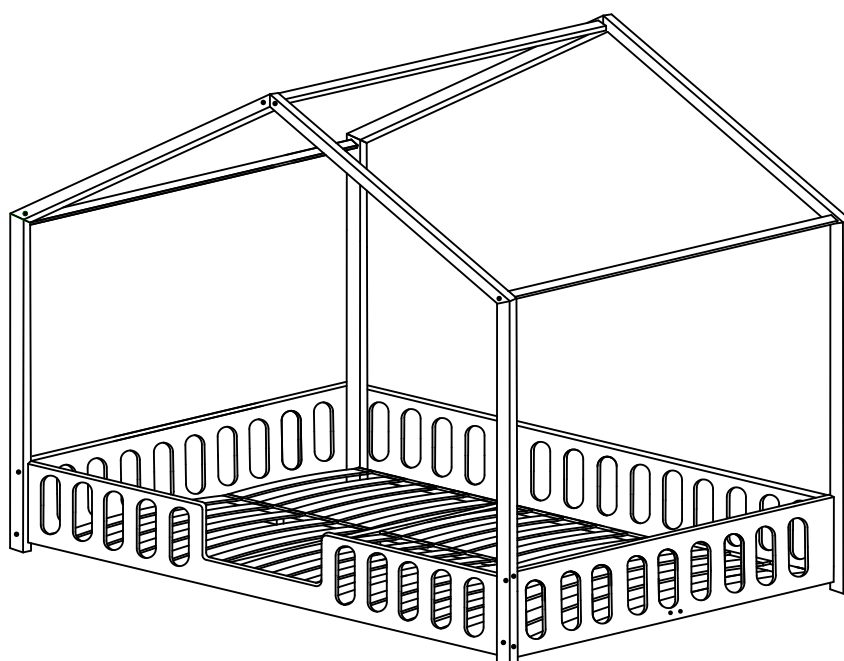

ATTENTION: DO NOT INSTALL DAMAGED ELEMENTS

TRANO ADPP:

1200x2000
1400x2000
1600x2000

TRANO ADPP:

Noga A1-x2

Noga A2-x2

Noga A3-x2

Płyta przód DP-x1

Płyta tył DT-x1

Płyta krótka bok Bk-x2

Deska MMs-x1

Listwa górna LG-x2

Listwa długa STd-x2

Listwa krótka STk-x1

Nasadka na stelaż nSTe-x64

Belka BG 45x45-x1