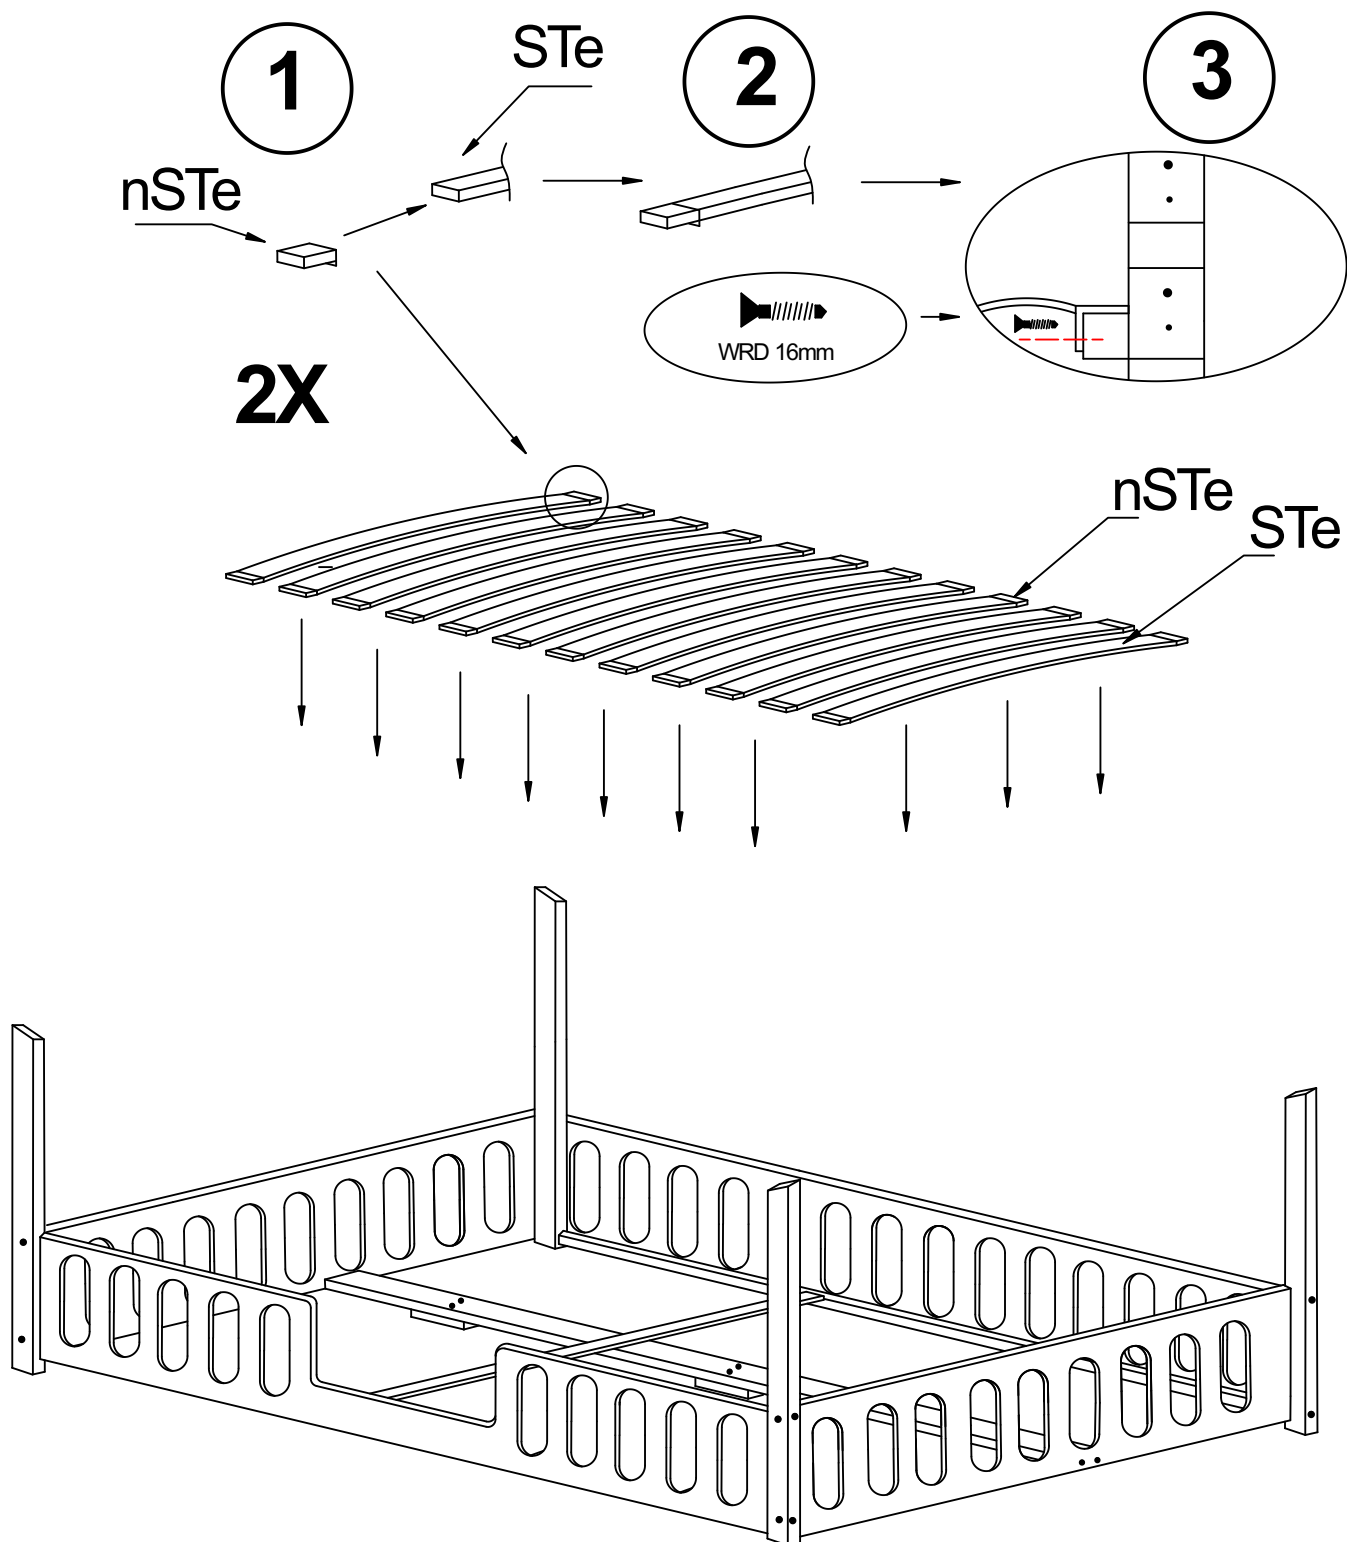

ATTENTION: DO NOT INSTALL DAMAGED ELEMENTS

TRANO ADPP:

1200x2000
1400x2000
1600x2000

TRANO ADPP:

Noga A1-x2

Noga A2-x2

Noga A3-x2

Płyta przód DP-x1

Skos S-x4

Deska STe-x32

TRANO ADPP:

Śruba WDW4x100

Śruba WDW4x90

Śruba WDW 4x60

Śruba WRD35

Śruba WRD16

Klej KL

Kolek KK

Klucz imbusowy KLC

1

x2

2

1

UWAGA / WARNING