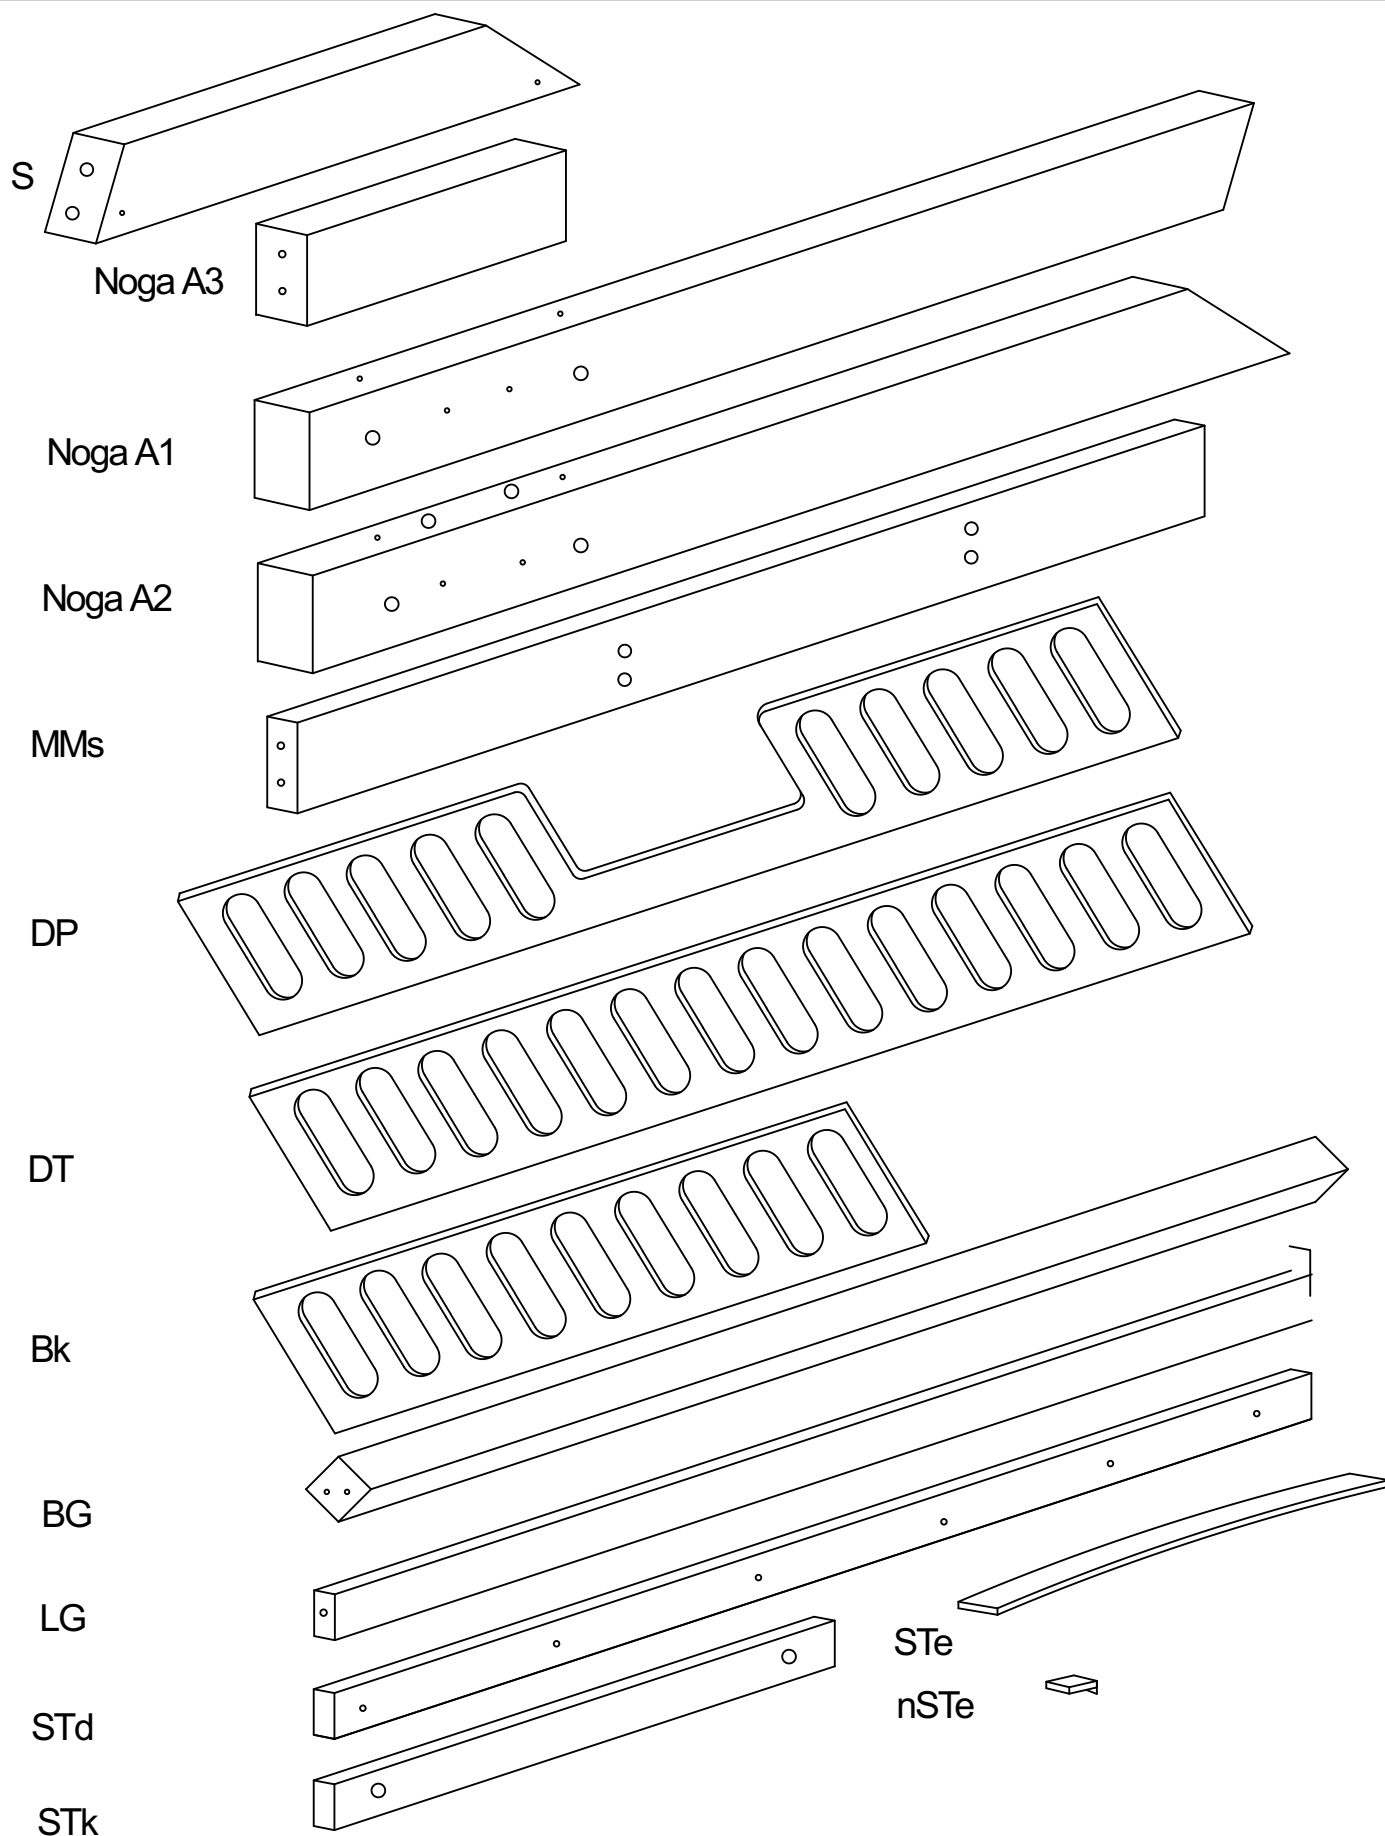

ATTENTION: DO NOT INSTALL DAMAGED ELEMENTS

TRANO ADPP:

1200x2000
1400x2000
1600x2000

TRANO ADPP:

Noga A1-x2

Noga A2-x2

Noga A3-x2

Płyta przód DP-x1

Płyta tył DT-x1

Płyta krótka bok Bk-x2

Deska MMs-x1

Listwa górna LG-x2

Listwa długa STd-x2

Listwa krótka STk-x1

Nasadka na stelaż nSTe-x64

Belka BG 45x45-x1

Skos S-x4

Deska STe-x32

TRANO ADPP:

Śruba WDW4x100

Śruba WDW4x90

Śruba WDW 4x60

Śruba WRD35

Śruba WRD16