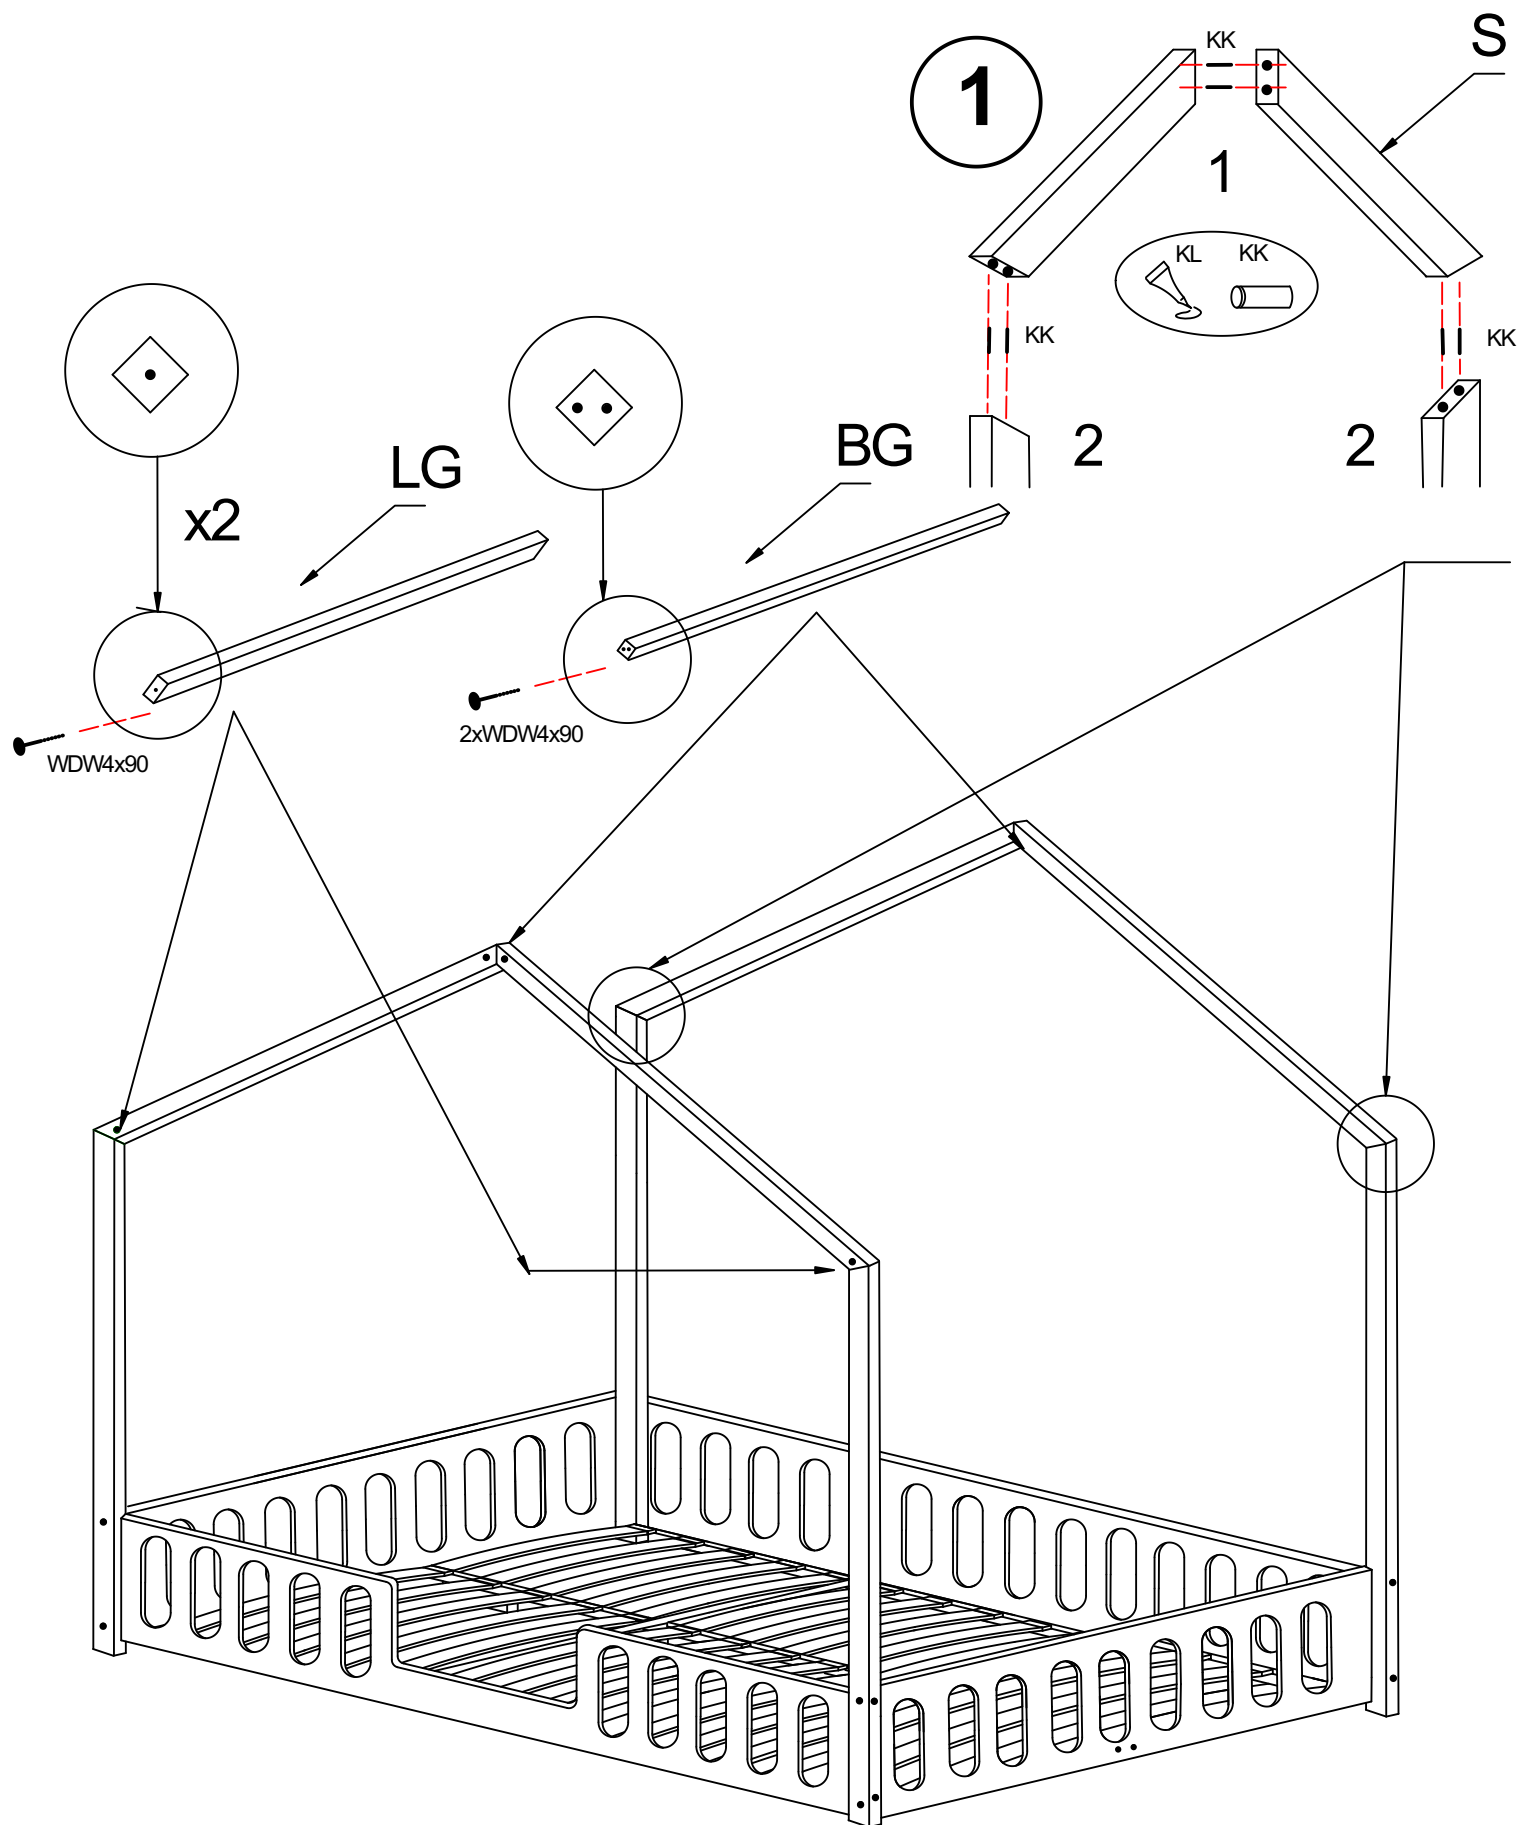

ATTENTION: DO NOT INSTALL DAMAGED ELEMENTS

TRANO ADPP:

1200x2000
1400x2000
1600x2000

TRANO ADPP:

Noga A1-x2

Noga A2-x2

Noga A3-x2

Płyta przód DP-x1

Skos S-x4

Deska STe-x32

TRANO ADPP:

Śruba WDW4x100

Śruba WDW4x90

Śruba WDW 4x60

Śruba WRD35

Śruba WRD16

Klej KL

Kolek KK

Klucz imbusowy KLC

1

x2

2

1

UWAGA / WARNING

- Korzystanie z łóżka dzieci od 3 lat.
- Używać tylko materacy do maksymalnej grubości 10 cm.
- Nie używaj więcej niż jednego materaca w łóżeczku.
- Nie skakać na łóżku.
- Zakaz przebywania więcej niż jednej osoby na łóżku.
- Maksymalne obciążenie łóżka to 100 kg.
- Mocowania powinny być zawsze odpowiednio dokręcone oraz regularnie sprawdzane i dokręcane w razie potrzeby.
- Podczas montażu nie powinno być pęknięć.
- Nie należy używać jeśli jest uszkodzenie lub brakuje części.