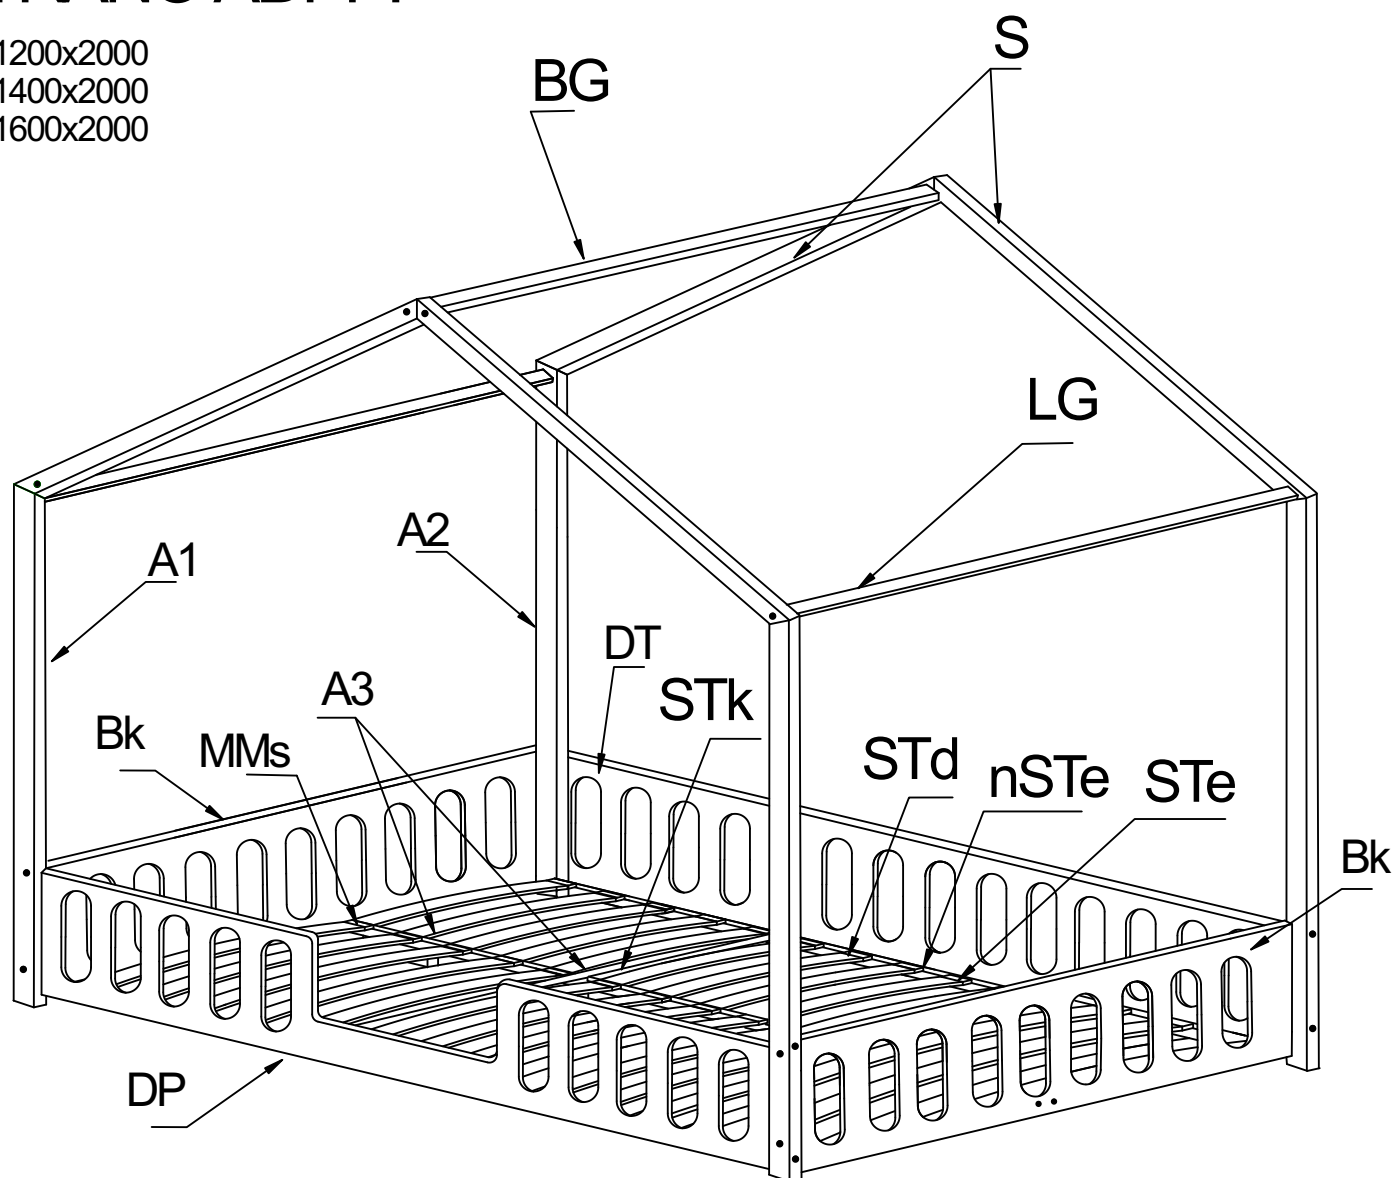

ATTENTION: DO NOT INSTALL DAMAGED ELEMENTS

TRANO ADPP:

1200x2000
1400x2000
1600x2000

TRANO ADPP:

Noga A1-x2

Noga A2-x2

Noga A3-x2

Płyta przód DP-x1

Płyta tył DT-x1

Płyta krótka bok Bk-x2

Deska MMs-x1

Listwa górna LG-x2

Listwa długa STd-x2

Listwa krótka STk-x1

Nasadka na stelaż nSTe-x64

Belka BG 45x45-x1

Skos S-x4

Deska STe-x32

TRANO ADPP:

Śruba WDW4x100

Śruba WDW4x90

Śruba WDW 4x60

Śruba WRD35

Śruba WRD16