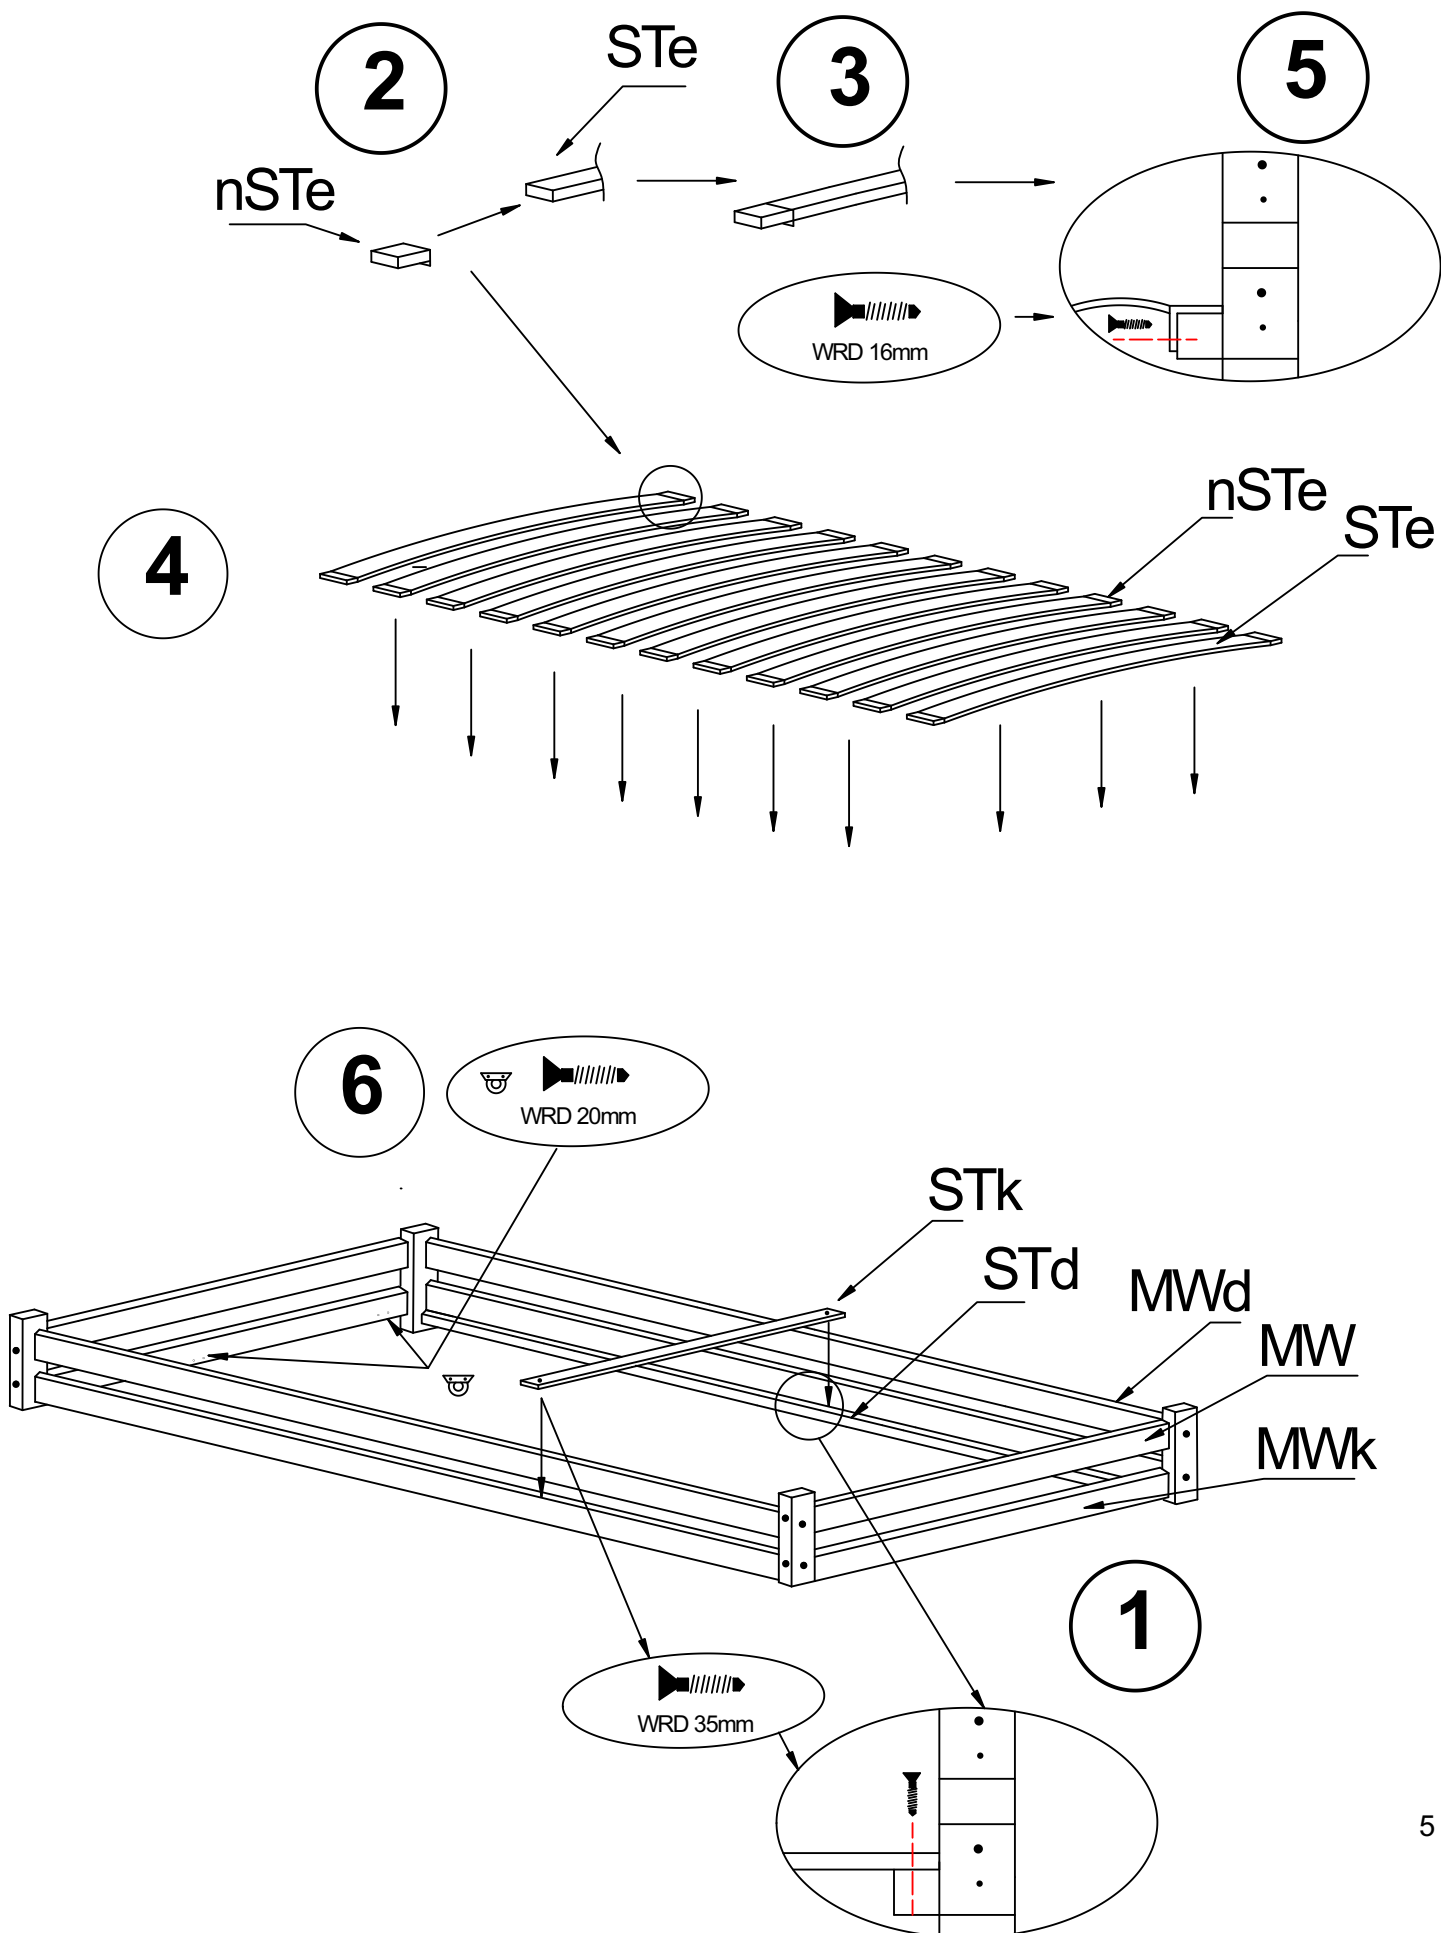

## SZUFLADA LACI:

Noga A1-x2

Noga A2-x2

Deska krótka MW-x2

Deska krótka MWk-x2

Deska długa MWd-x4

Listwa długa STd-x2

Listwa krótka STk-x1

### SZUFLADA LACI:

Śruba WDW4x100

Śruba WDW4x90

Śruba WRD35

Śruba WRD20

Śruba WRD16

Klej KL

Kółek KK

Klucz imbusowy KLC

Kółko RR

WRD 35mm

STd x2