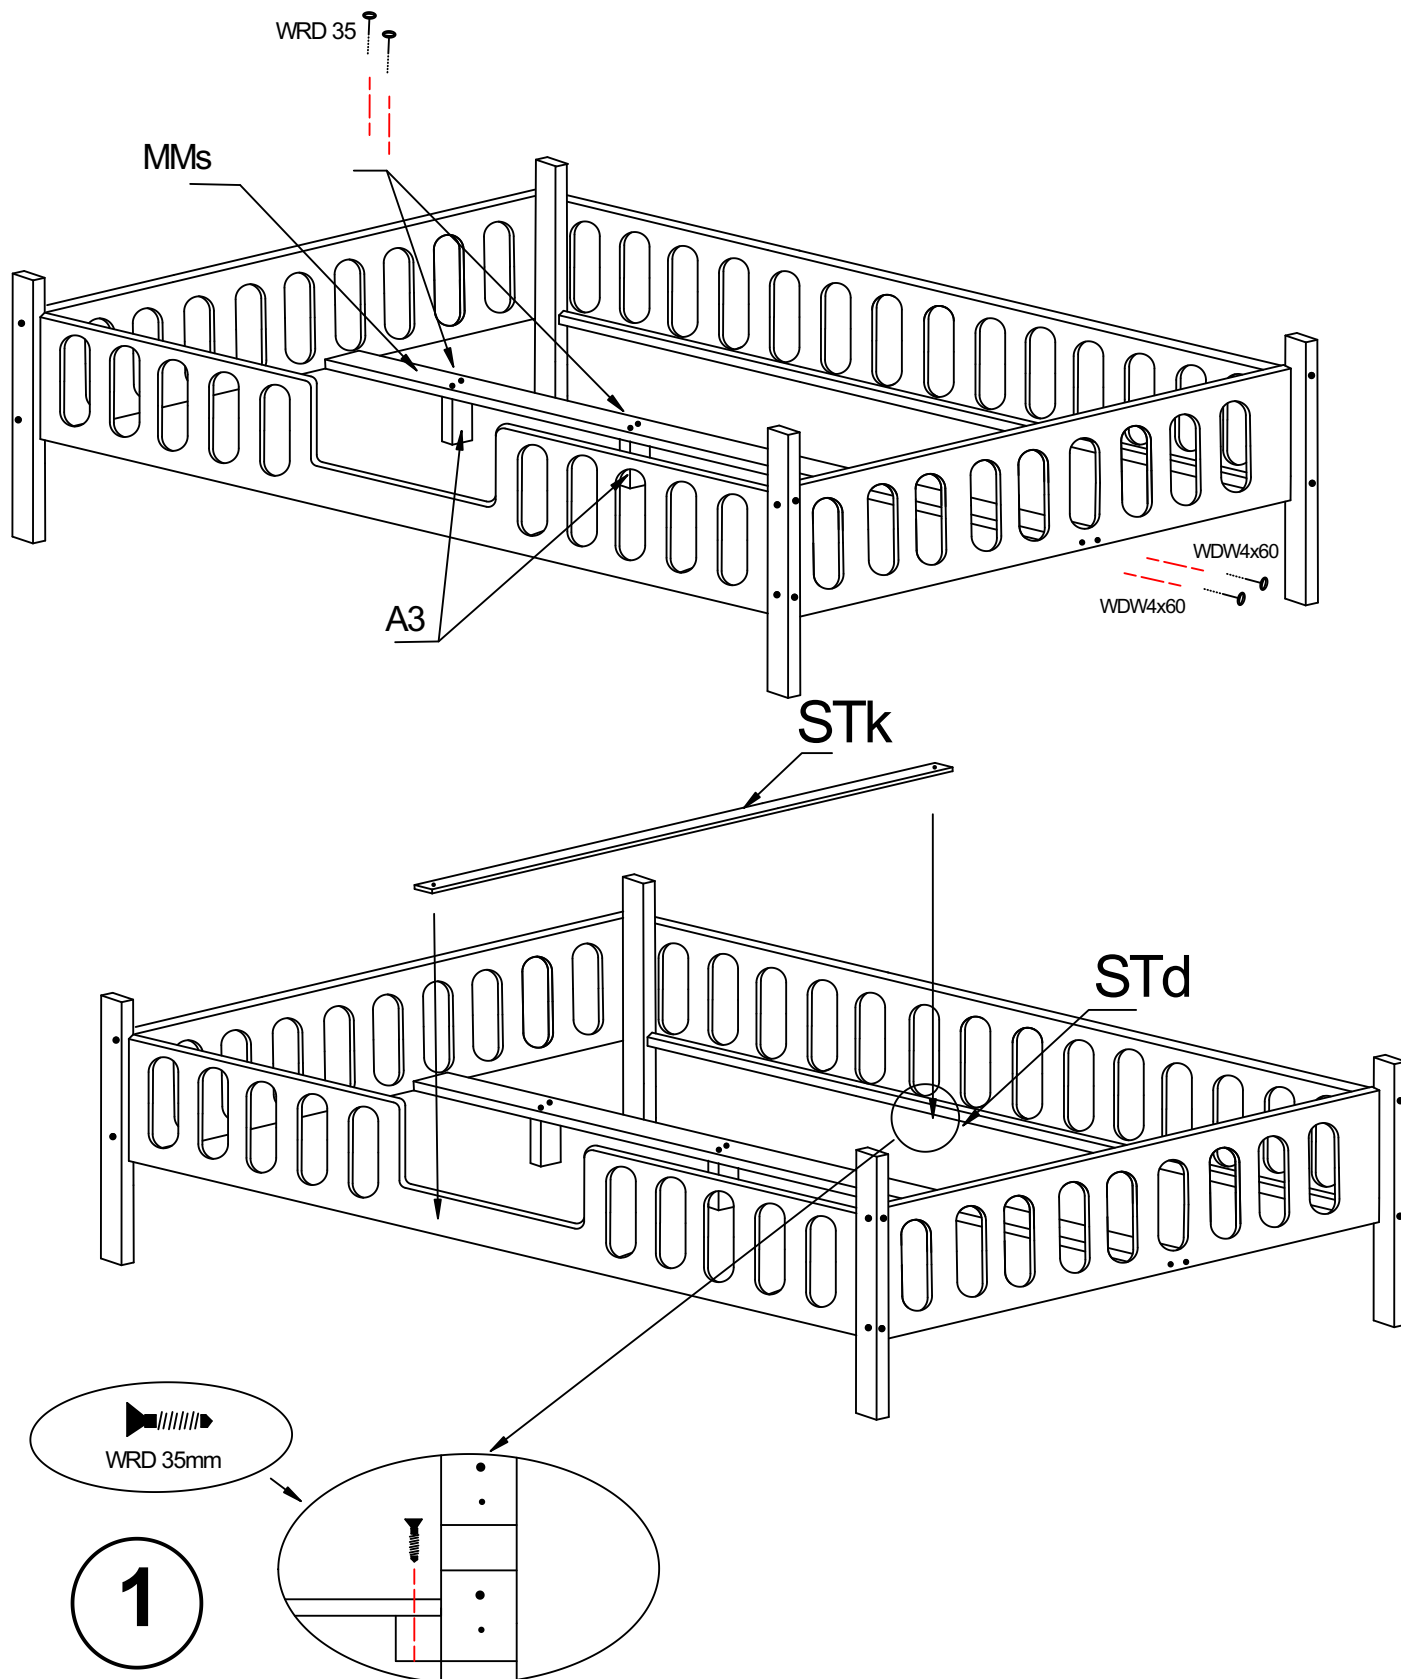

ATTENTION: DO NOT INSTALL DAMAGED ELEMENTS

TIAN APP:

1200x2000
1400x2000
1600x2000

TIAN APP:

Noga A1-x2

Noga A2-x2

Noga A3-x2

Płyta przód DP-x1

Płyta tył DT-x1

Płyta krótka bok Bk-x2

Listwa długa STd-x2

Listwa krótka STk-x1

Nasadka na stelaż nSTe-x64

Deska STe-x32

Deska MMs-x1

TIAN APP:

Śruba WDW4x100

Śruba WDW4x90

Śruba WRD35

Śruba WRD16

Śruba WDW 4x60

Klej KL

Kolek KK

Klucz imbusowy KLC

1

x2

2

UWAGA / WARNING

- Korzystanie z łóżka dzieci od 3 lat.
- Używać tylko materacy do maksymalnej grubości 10 cm.
- Nie używaj więcej niż jednego materaca w łóżeczku.
- Nie skakać na łóżku.
- Zakaz przebywania więcej niż jednej osoby na łóżku.
- Maksymalne obciążenie łóżka to 100 kg.
- Mocowania powinny być zawsze odpowiednio dokręcone oraz regularnie sprawdzane i dokręcane w razie potrzeby.
- Podczas montażu nie powinno być pęknięć.
- Nie należy używać jeśli jest uszkodzenie lub brakuje części.