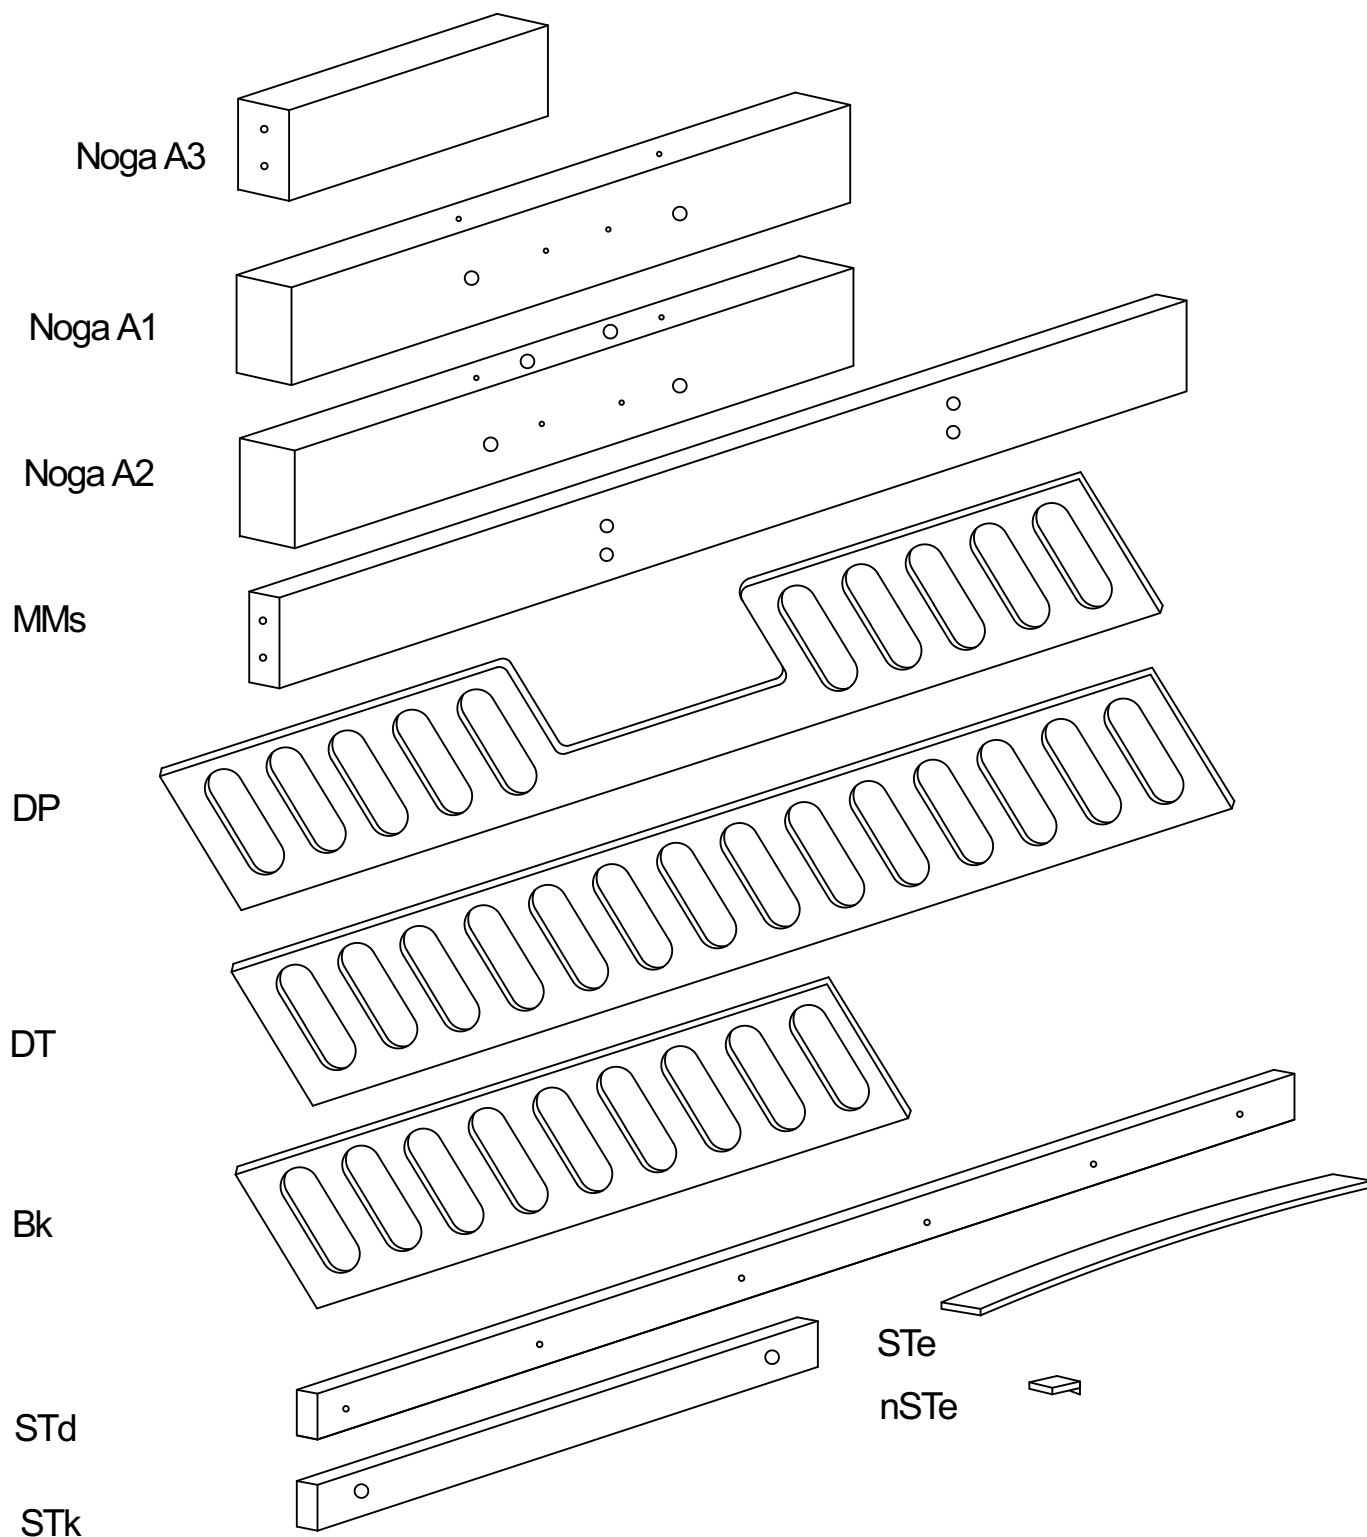

ATTENTION: DO NOT INSTALL DAMAGED ELEMENTS

TIAN APP:

1200x2000
1400x2000
1600x2000

TIAN APP:

Noga A1-x2

Noga A2-x2

Noga A3-x2

Płyta przód DP-x1

Płyta tył DT-x1

Płyta krótka bok Bk-x2

Listwa długa STd-x2

Listwa krótka STk-x1

Nasadka na stelaż nSTe-x64

Deska STe-x32

Deska MMs-x1

TIAN APP: