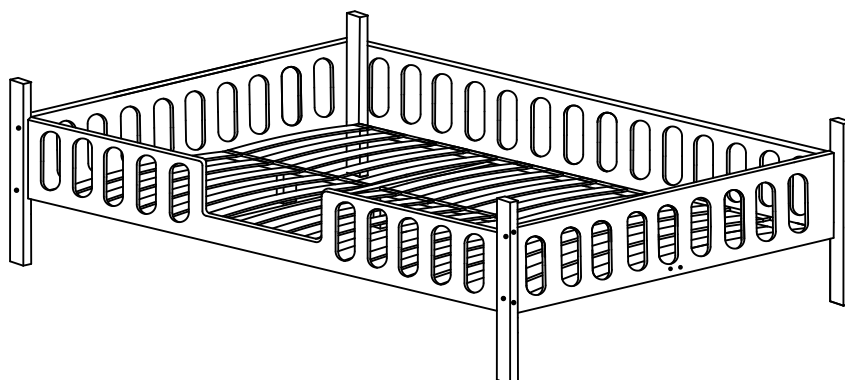

ATTENTION: DO NOT INSTALL DAMAGED ELEMENTS

TIAN APP:

1200x2000
1400x2000
1600x2000

TIAN APP:

Noga A1-x2

Noga A2-x2

Noga A3-x2

Płyta przód DP-x1

Płyta tył DT-x1

Płyta krótka bok Bk-x2

Listwa długa STd-x2

Listwa krótka STk-x1

Nasadka na stelaż nSTe-x64

Deska STe-x32

Deska MMs-x1

TIAN APP: