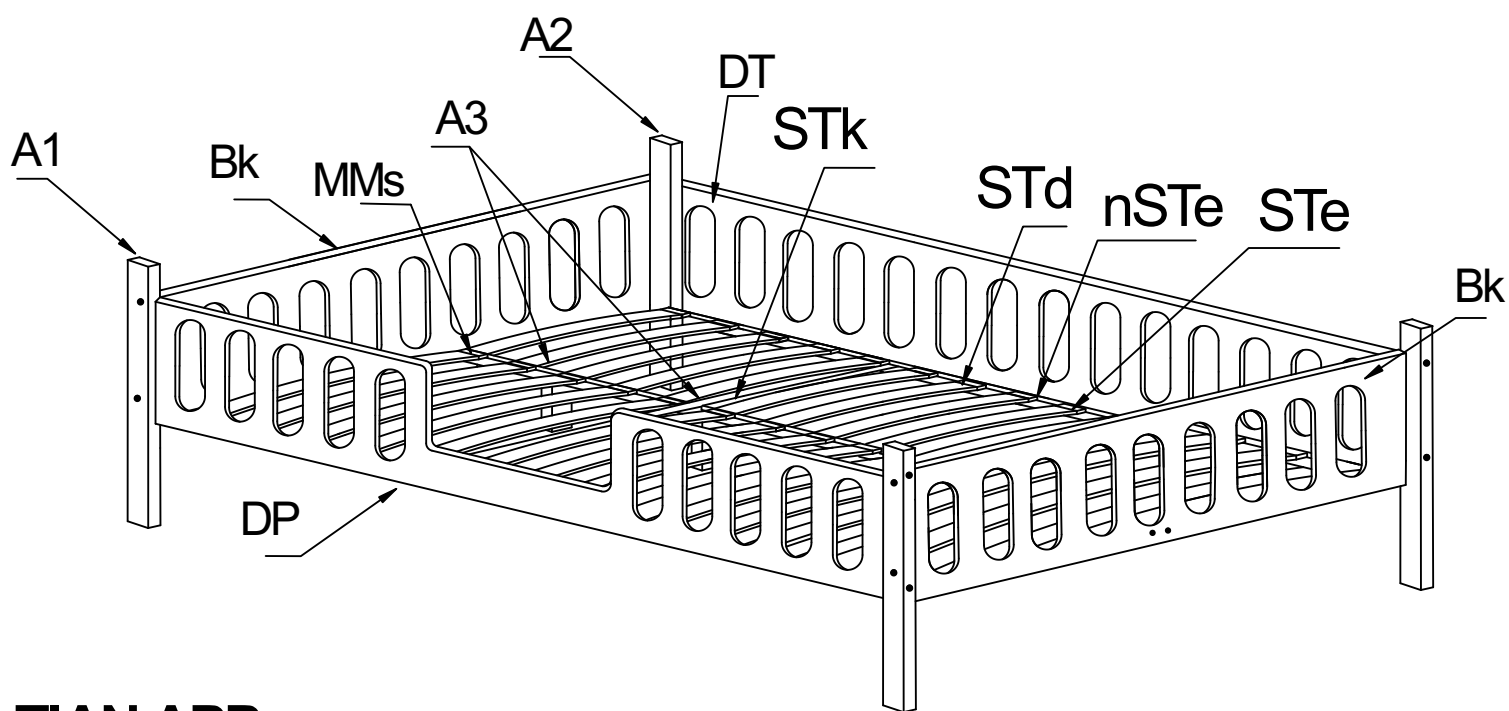

ATTENTION: DO NOT INSTALL DAMAGED ELEMENTS

TIAN APP:

1200x2000
1400x2000
1600x2000

TIAN APP:

Noga A1-x2

Noga A2-x2

Noga A3-x2

Płyta przód DP-x1

Płyta tył DT-x1

Płyta krótka bok Bk-x2

Listwa długa STd-x2

Listwa krótka STk-x1

Nasadka na stelaż nSTe-x64

Deska STe-x32

Deska MMs-x1

TIAN APP: