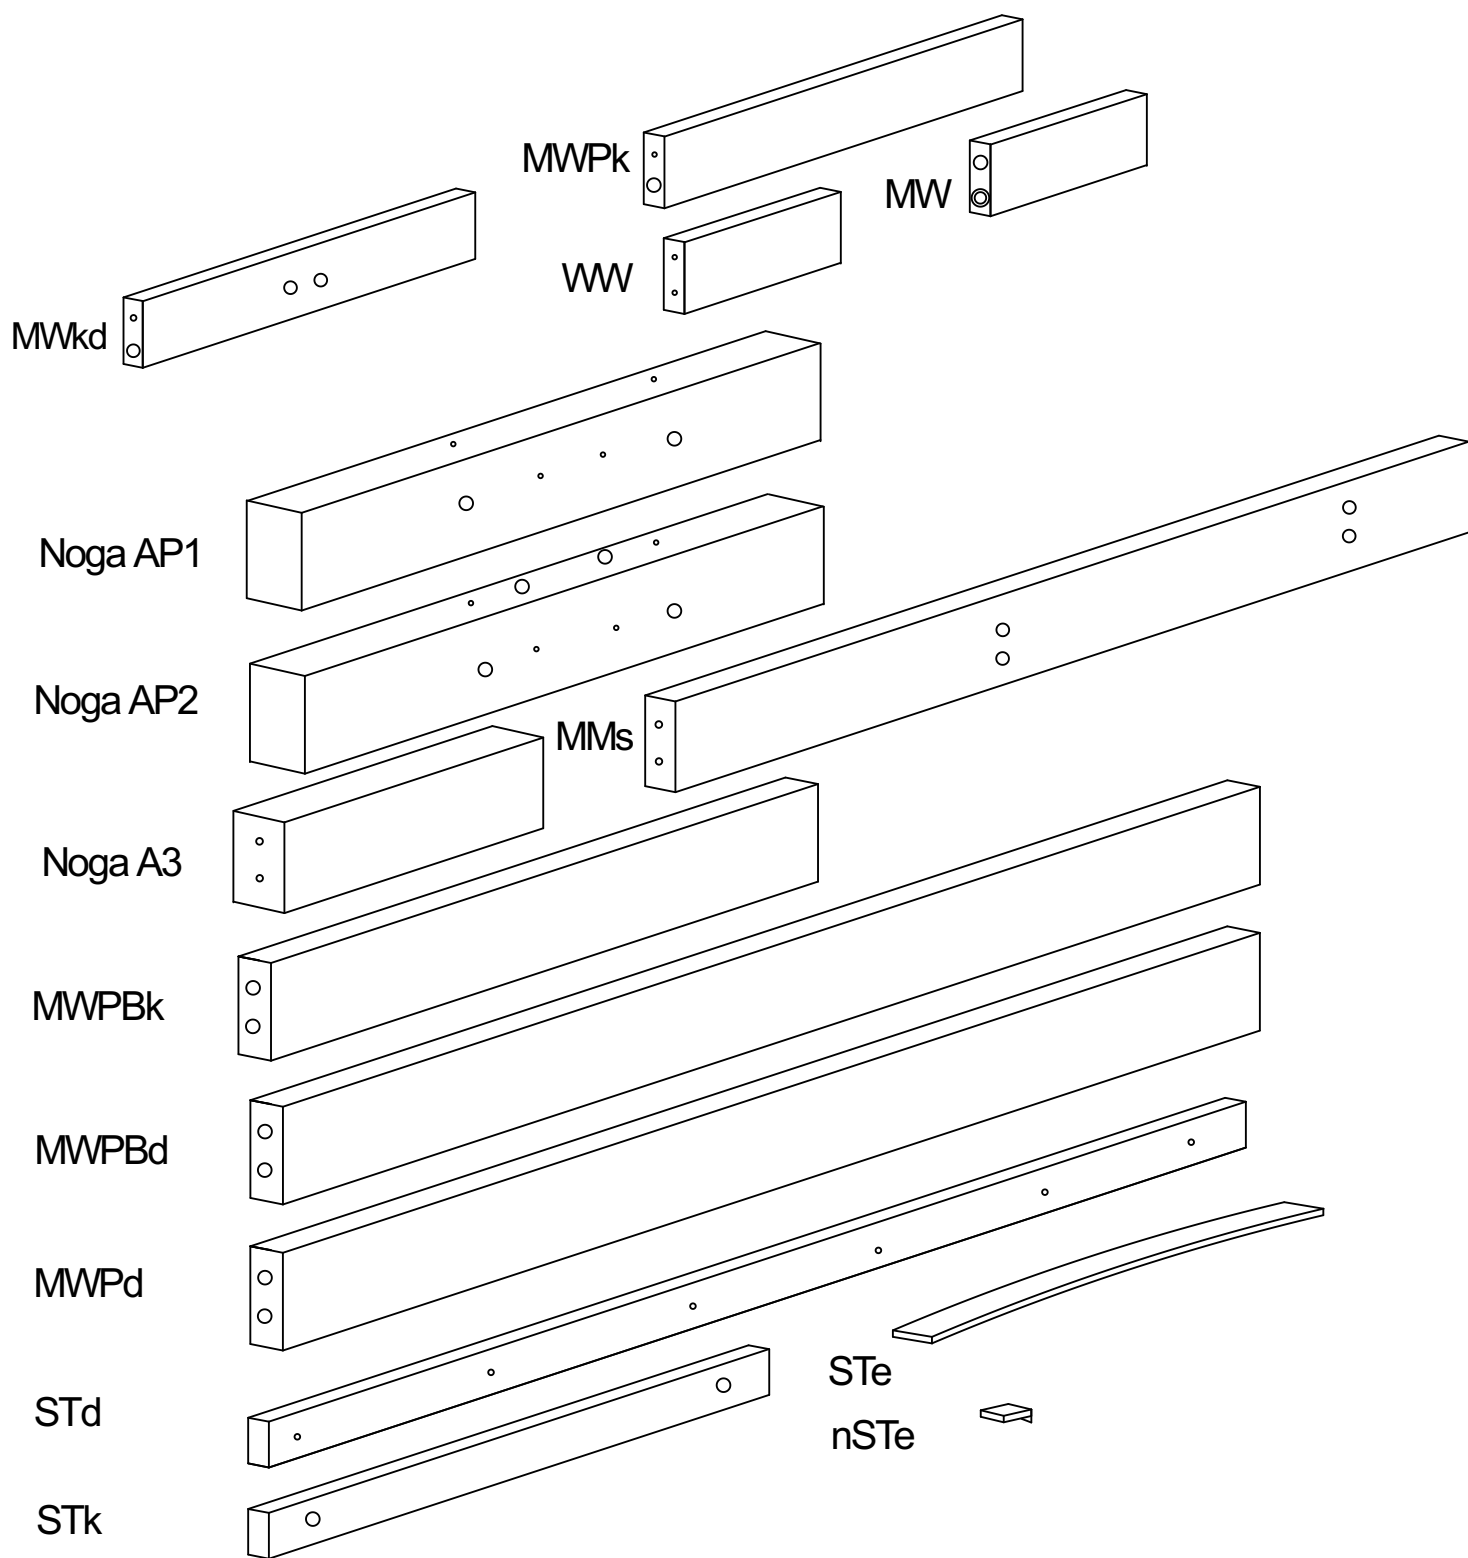

## TIAN AP:

Noga AP1-x2

Noga AP2-x2

Noga A3-x2

Deska krótka MWPk-x4

Deska długa MWPd-x2

Deska długa MWPBd-x1

Deska długa MWPBk-x1

Deska MMs-x1

Deska długa MW-x2

Deska WW-x18

Deska STe-x32

Listwa długa STd-x2

Listwa krótka STk-x1

Nasadka na stelaż nSTe-x64

**TIAN AP:**