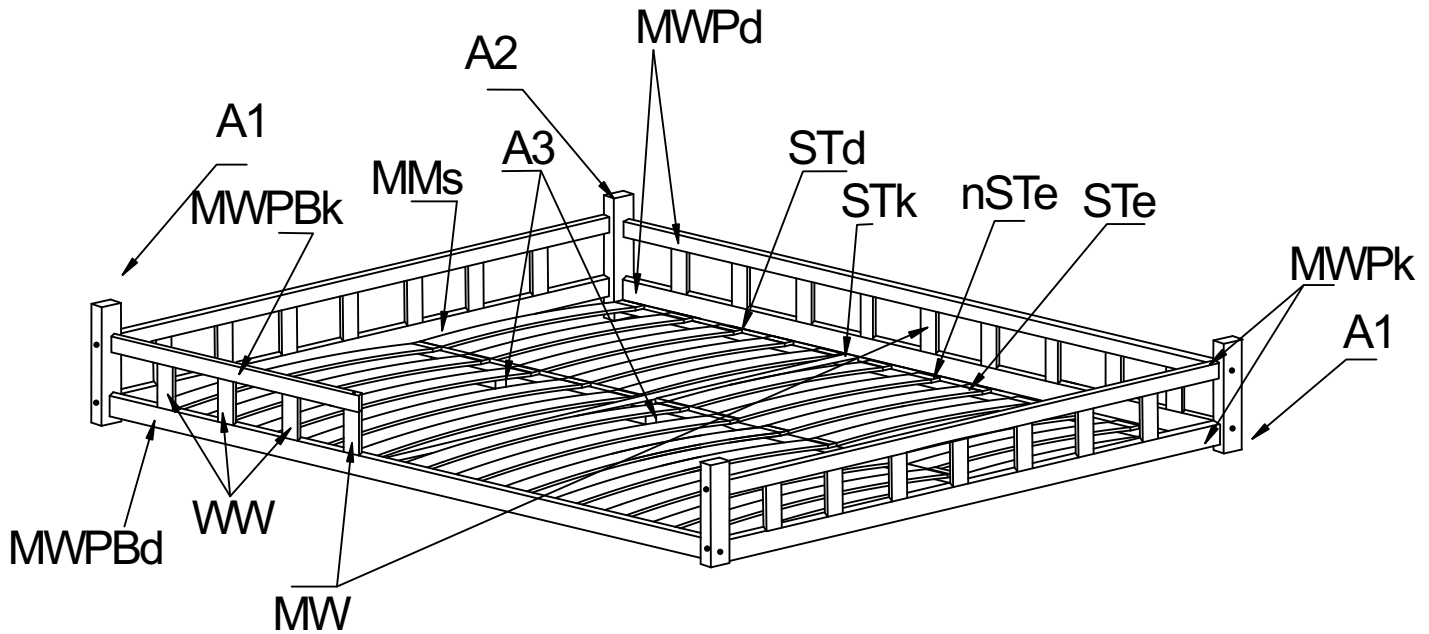

ATTENTION: DO NOT INSTALL DAMAGED ELEMENTS

TIAN DP

1200x2000
1400x2000
1600x2000

TIAN DP:

Noga A1-x2

Noga A2-x2

Noga A3-x2

Deska krótka MWPk-x4

Deska długa MWPd-x2

Deska długa MWPBd-x1

Deska długa MWPBk-x1

Deska MMs-x1

Deska długa MW-x2

Deska WW-x18

Deska STe-x32

Listwa długa STd-x2