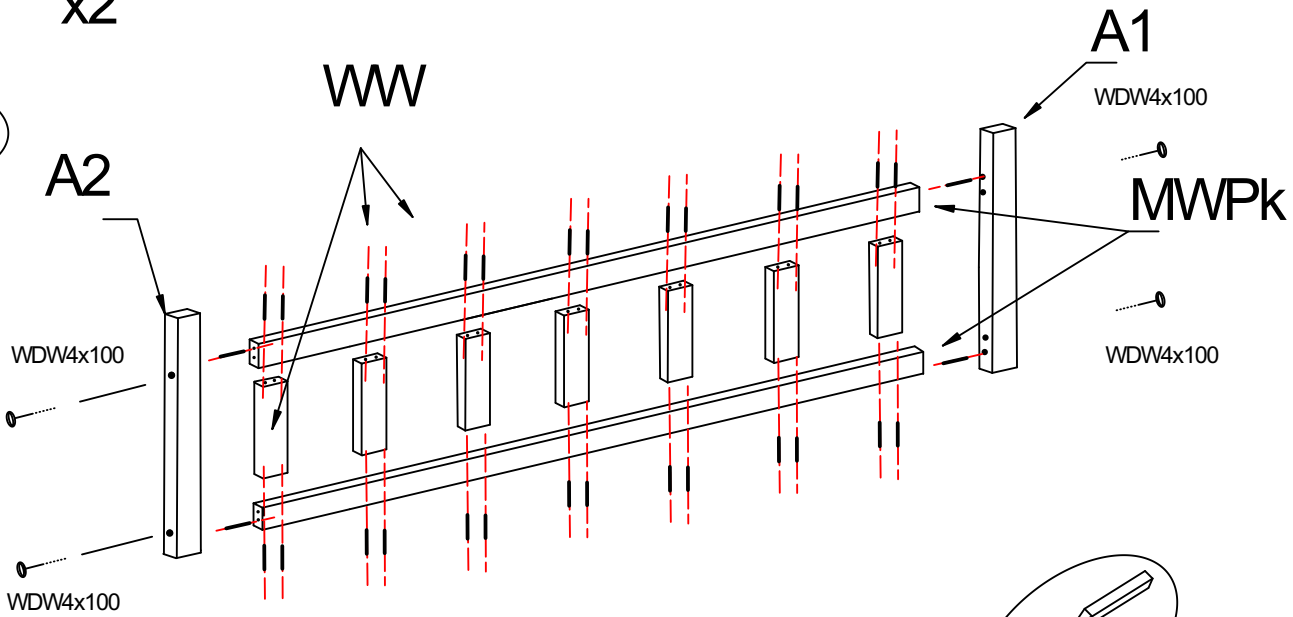

Deska długa MWPd-x2

Deska długa MWPBd-x1

Deska długa MWPBk-x1

Deska MMs-x1

Deska długa MW-x2

Deska WW-x18

Deska STe-x32

Listwa długa STd-x2

Listwa krótka STk-x1

Nasadka na stelaż nSTe-x64

TIAN DP:

Śruba WDW4x100
Śruba WDW4x90

Śruba WDW4x60
Śruba WRD35
Śruba WRD16

Klej KL
Kotek KK
Klucz imbusowy KLC

1

x2