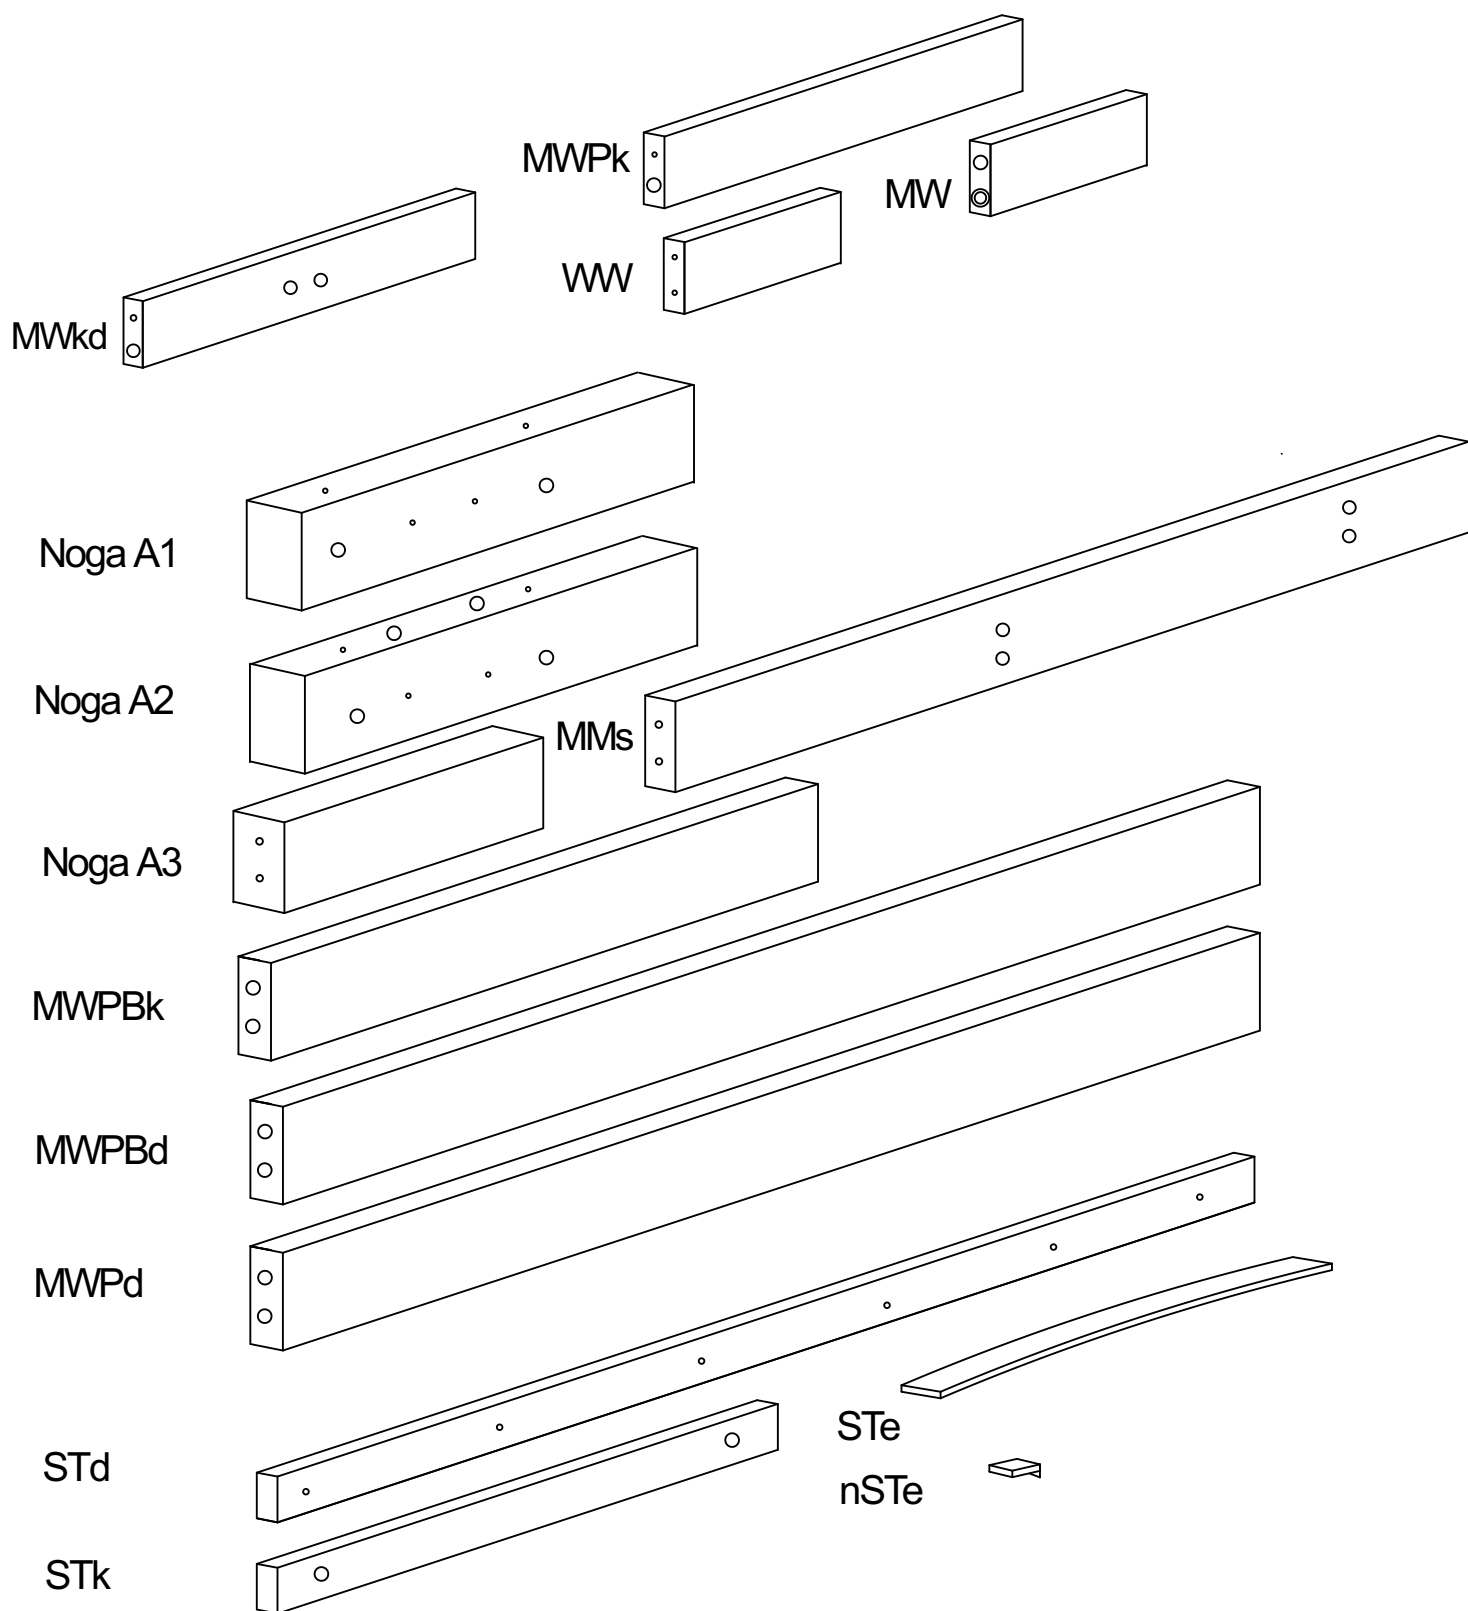

ATTENTION: DO NOT INSTALL DAMAGED ELEMENTS

TIAN DP

1200x2000
1400x2000
1600x2000

TIAN DP:

Noga A1-x2

Noga A2-x2

Noga A3-x2

Deska krótka MWPk-x4

Deska długa MWPd-x2

Deska długa MWPBd-x1

Deska długa MWPBk-x1

Deska MMs-x1

Deska długa MW-x2

Deska WW-x18

Deska STe-x32

Listwa długa STd-x2

Listwa krótka STk-x1

Nasadka na stelaż nSTe-x64

TIAN DP:

Śruba WDW4x100
Śruba WDW4x90

Śruba WDW4x60
Śruba WRD35
Śruba WRD16

Klej KL
Kotek KK
Klucz imbusowy KLC

1

x2