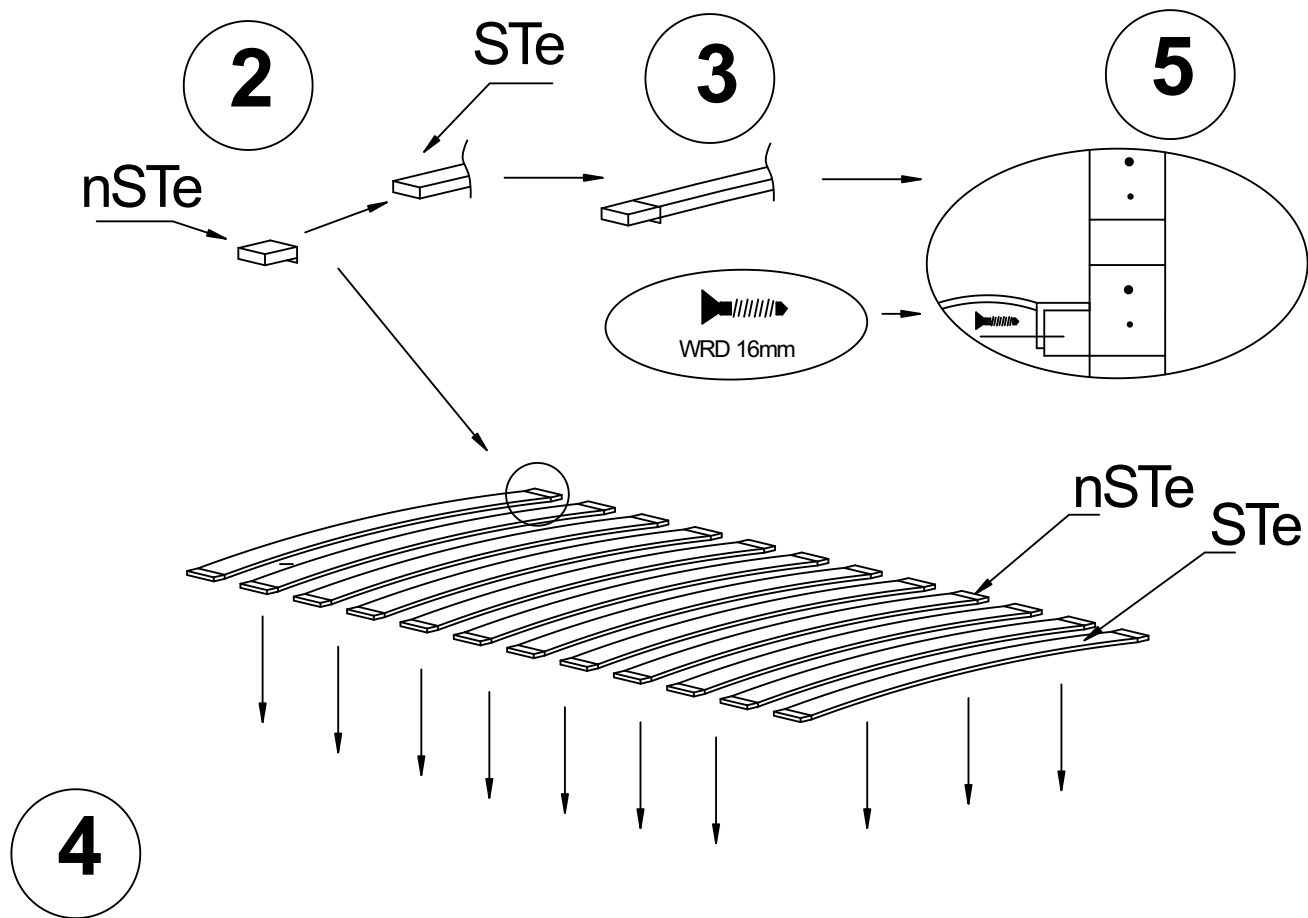

Deska STe-x16

Listwa długa STd-x2

Listwa krótka STk-x1

Nasadka na stelaż nSTe-x32

TIAN ADP:

Śruba WDW4x100

Śruba WDW4x90

Śruba WRD35

Śruba WRD16

Klej KL

Kołek KK

Klucz imbusowy KLC

WRD 35mm

UWAGA / WARNING

- Korzystanie z łóżka dzieci od 3 lat.
- Używać tylko materacy do maksymalnej grubości 10 cm.
- Nie używaj więcej niż jednego materaca w łóżeczku.
- Nie skakać na łóżku.
- Zakaz przebywania więcej niż jednej osoby na łóżku.
- Maksymalne obciążenie łóżka to 100 kg.
- Mocowania powinny być zawsze odpowiednio dokręcone oraz regularnie sprawdzane i dokręcane w razie potrzeby.
- Podczas montażu nie powinno być pęknięć.
- Nie należy używać jeśli jest uszkodzenie lub brakuje części.