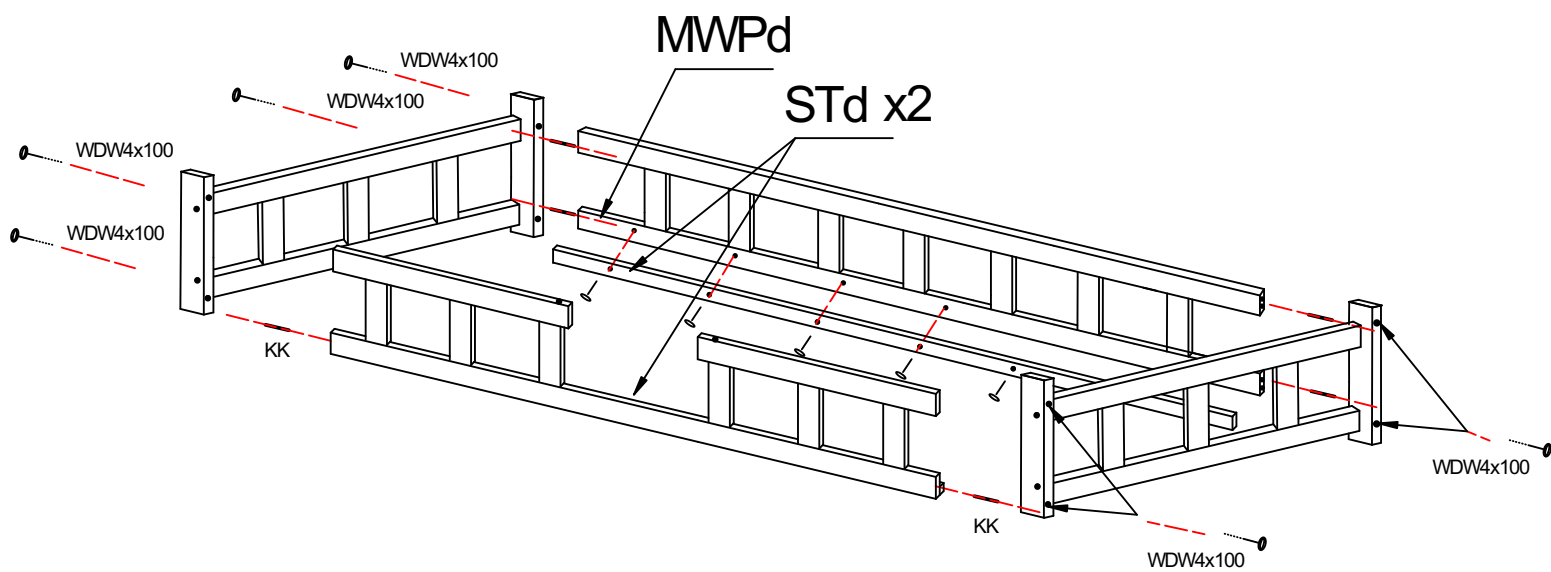

Śruba WRD16

Klej KL

Kołek KK

Klucz imbusowy KLC

WRD 35mm

UWAGA / WARNING

- Korzystanie z łóżka dzieci od 3 lat.
- Używać tylko materacy do maksymalnej grubości 10 cm.
- Nie używaj więcej niż jednego materaca w łóżeczku.
- Nie skakać na łóżku.
- Zakaz przebywania więcej niż jednej osoby na łóżku.
- Maksymalne obciążenie łóżka to 100 kg.
- Mocowania powinny być zawsze odpowiednio dokręcone oraz regularnie sprawdzane i dokręcane w razie potrzeby.
- Podczas montażu nie powinno być pęknięć.
- Nie należy używać jeśli jest uszkodzenie lub brakuje części.