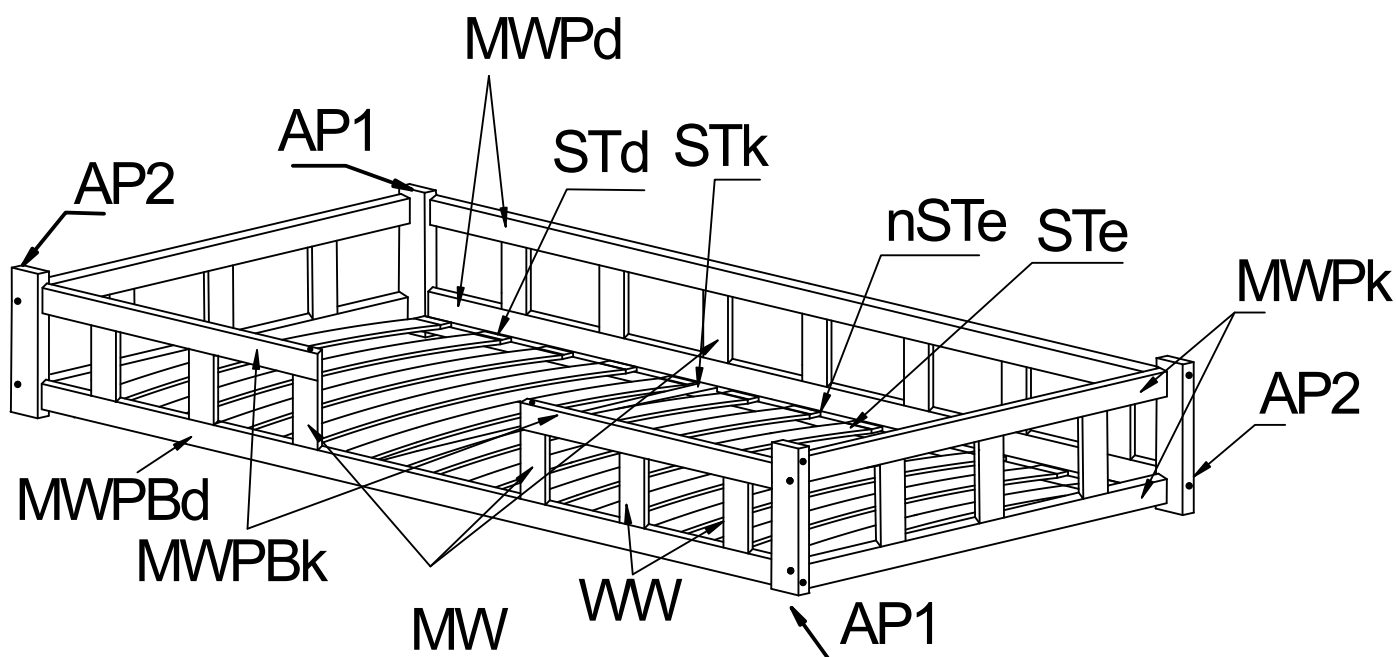

ATTENTION: DO NOT INSTALL DAMAGED ELEMENTS

TIAN ADP:

700x1400
700x1600

800x1600
800x1800
800x1900
800x2000

900x1800
900x1900
900x2000

1000x1800
1000x1900
1000x2000

1200x2000

TIAN ADP:

Noga AP1-x2

Noga AP2-x2

Deska krótka MWPk-x4

Deska długa MWPd-x2

Deska długa MWPBd-x1

Deska długa MWPBk-x2

Deska długa MW-x3

Deska WW-x16

Deska STe-x16

Listwa długa STd-x2

Listwa krótka STk-x1

Nasadka na stelaż nSTe-x32

TIAN ADP:

Śruba WDW4x100

Śruba WDW4x90

Śruba WRD35