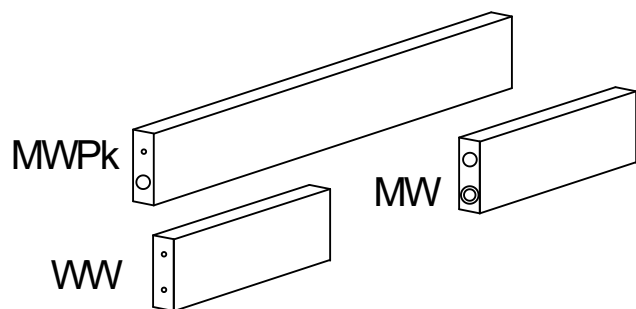

Noga AP1-x2

Noga AP2-x2

Deska krótka MWPk-x4

Deska długa MWPd-x2

Deska długa MWPBd-x1

Deska długa MWPBk-x2

Deska długa MW-x3

Deska WW-x16

Deska STe-x16

Listwa długa STd-x2

Listwa krótka STk-x1

Nasadka na stelaż nSTe-x32

TIAN ADP:

Śruba WDW4x100

Śruba WDW4x90

Śruba WRD35

Śruba WRD16

Klej KL

Kołek KK

Klucz imbusowy KLC

WRD 35mm

UWAGA / WARNING

- Korzystanie z łóżka dzieci od 3 lat.
- Używać tylko materacy do maksymalnej grubości 10 cm.
- Nie używaj więcej niż jednego materaca w łóżeczku.
- Nie skakać na łóżku.
- Zakaz przebywania więcej niż jednej osoby na łóżku.
- Maksymalne obciążenie łóżka to 100 kg.
- Mocowania powinny być zawsze odpowiednio dokręcone oraz regularnie sprawdzane i dokręcane w razie potrzeby.
- Podczas montażu nie powinno być pęknięć.
- Nie należy używać jeśli jest uszkodzenie lub brakuje części.