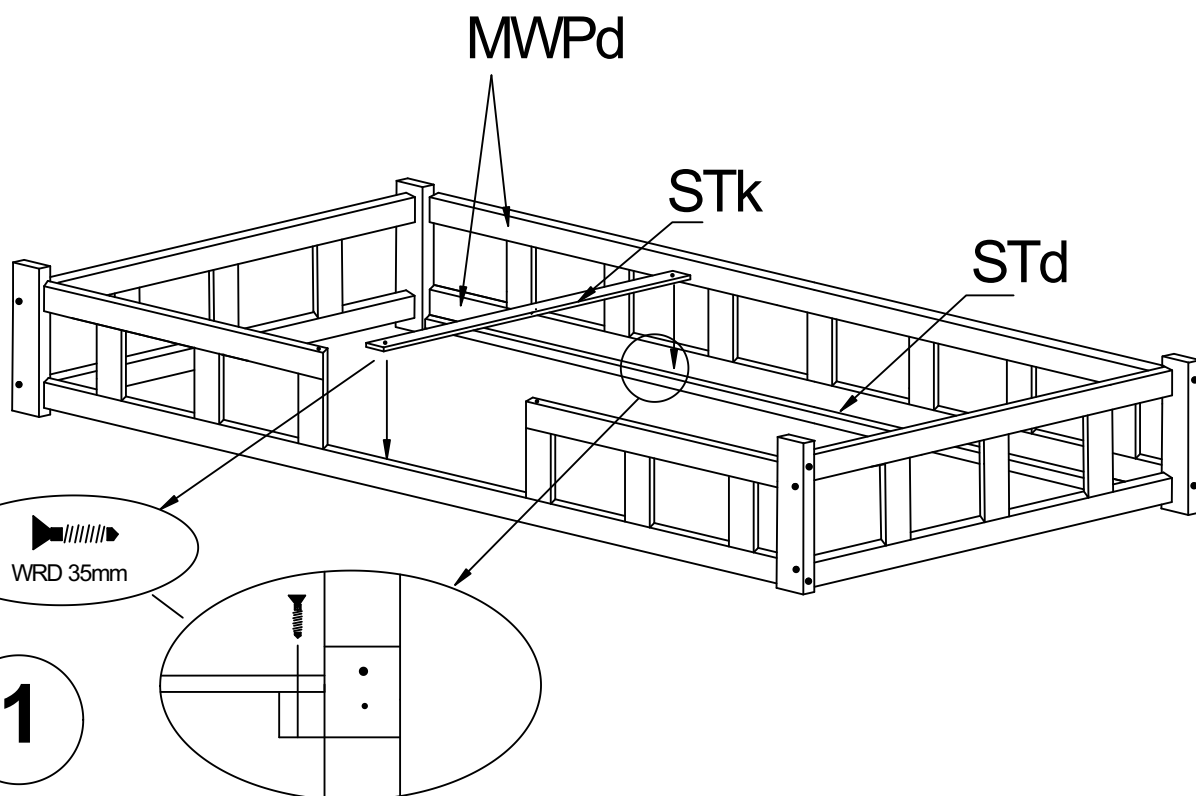

Deska STe-x16

Listwa długa STd-x2

Listwa krótka STk-x1

Nasadka na stelaż nSTe-x32

TIAN ADP:

Śruba WDW4x100

Śruba WDW4x90

Śruba WRD35

Śruba WRD16

Klej KL

Kołek KK

Klucz imbusowy KLC

WRD 35mm

UWAGA / WARNING

- Korzystanie z łóżka dzieci od 3 lat.
- Używać tylko materacy do maksymalnej grubości 10 cm.
- Nie używaj więcej niż jednego materaca w łóżeczku.
- Nie skakać na łóżku.
- Zakaz przebywania więcej niż jednej osoby na łóżku.
- Maksymalne obciążenie łóżka to 100 kg.
- Mocowania powinny być zawsze odpowiednio dokręcone oraz regularnie sprawdzane i dokręcane w razie potrzeby.
- Podczas montażu nie powinno być pęknięć.
- Nie należy używać jeśli jest uszkodzenie lub brakuje części.