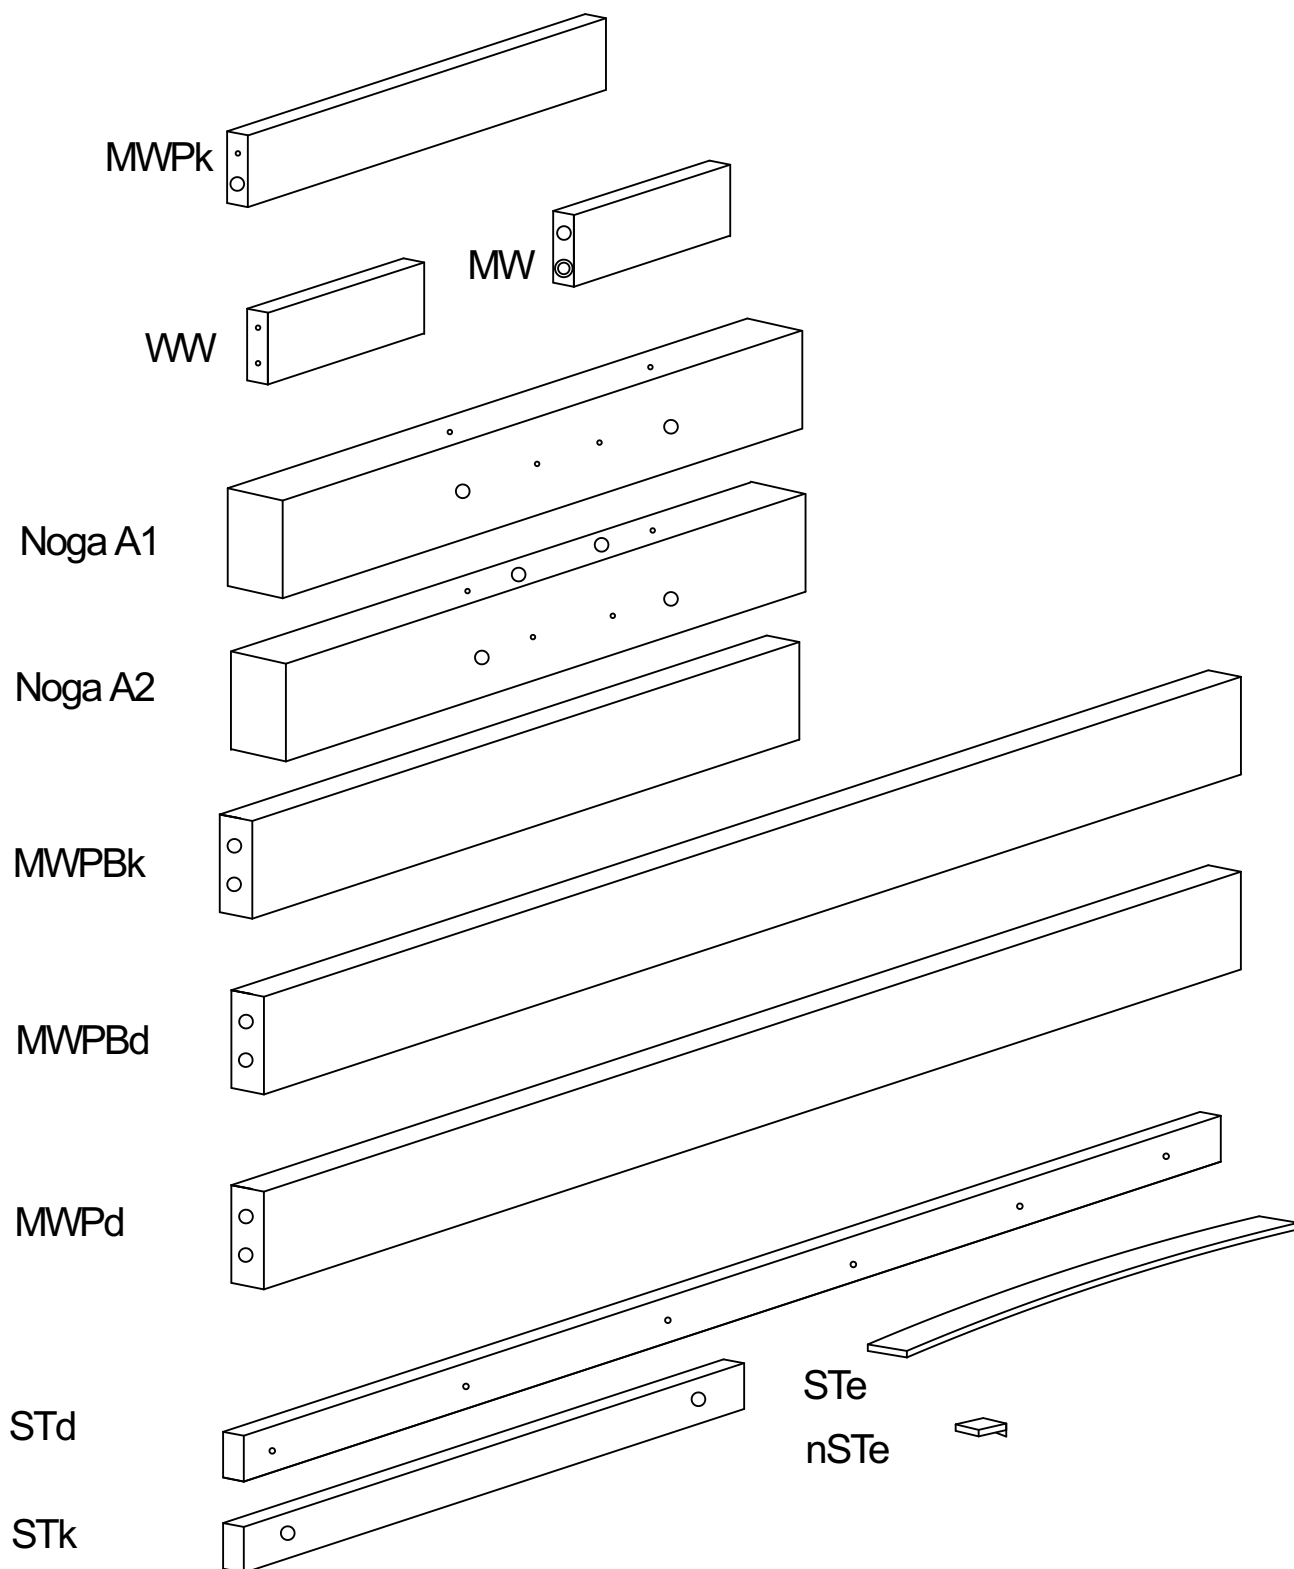

# TIAN P

700x1400	800x1600	900x1800	1000x1800	1200x2000
700x1600	800x1800	900x1900	1000x1900	
	800x1900	900x2000	1000x2000	
	800x2000			

## TIAN P:

Noga A1-x2

Noga A2-x2

Deska krótka MWPk-x4

Deska długa MWPd-x2

Deska długa MWPBd-x1

Deska długa MWPBk-x1

Deska długa MW-x2

Deska WW-x16

Deska STe-x16

Listwa długa STd-x2

Listwa krótka STk-x1

Nasadka na stelaż nSTe-x32

**TIAN P:**

Śruba WDW4x100

Śruba WDW4x90