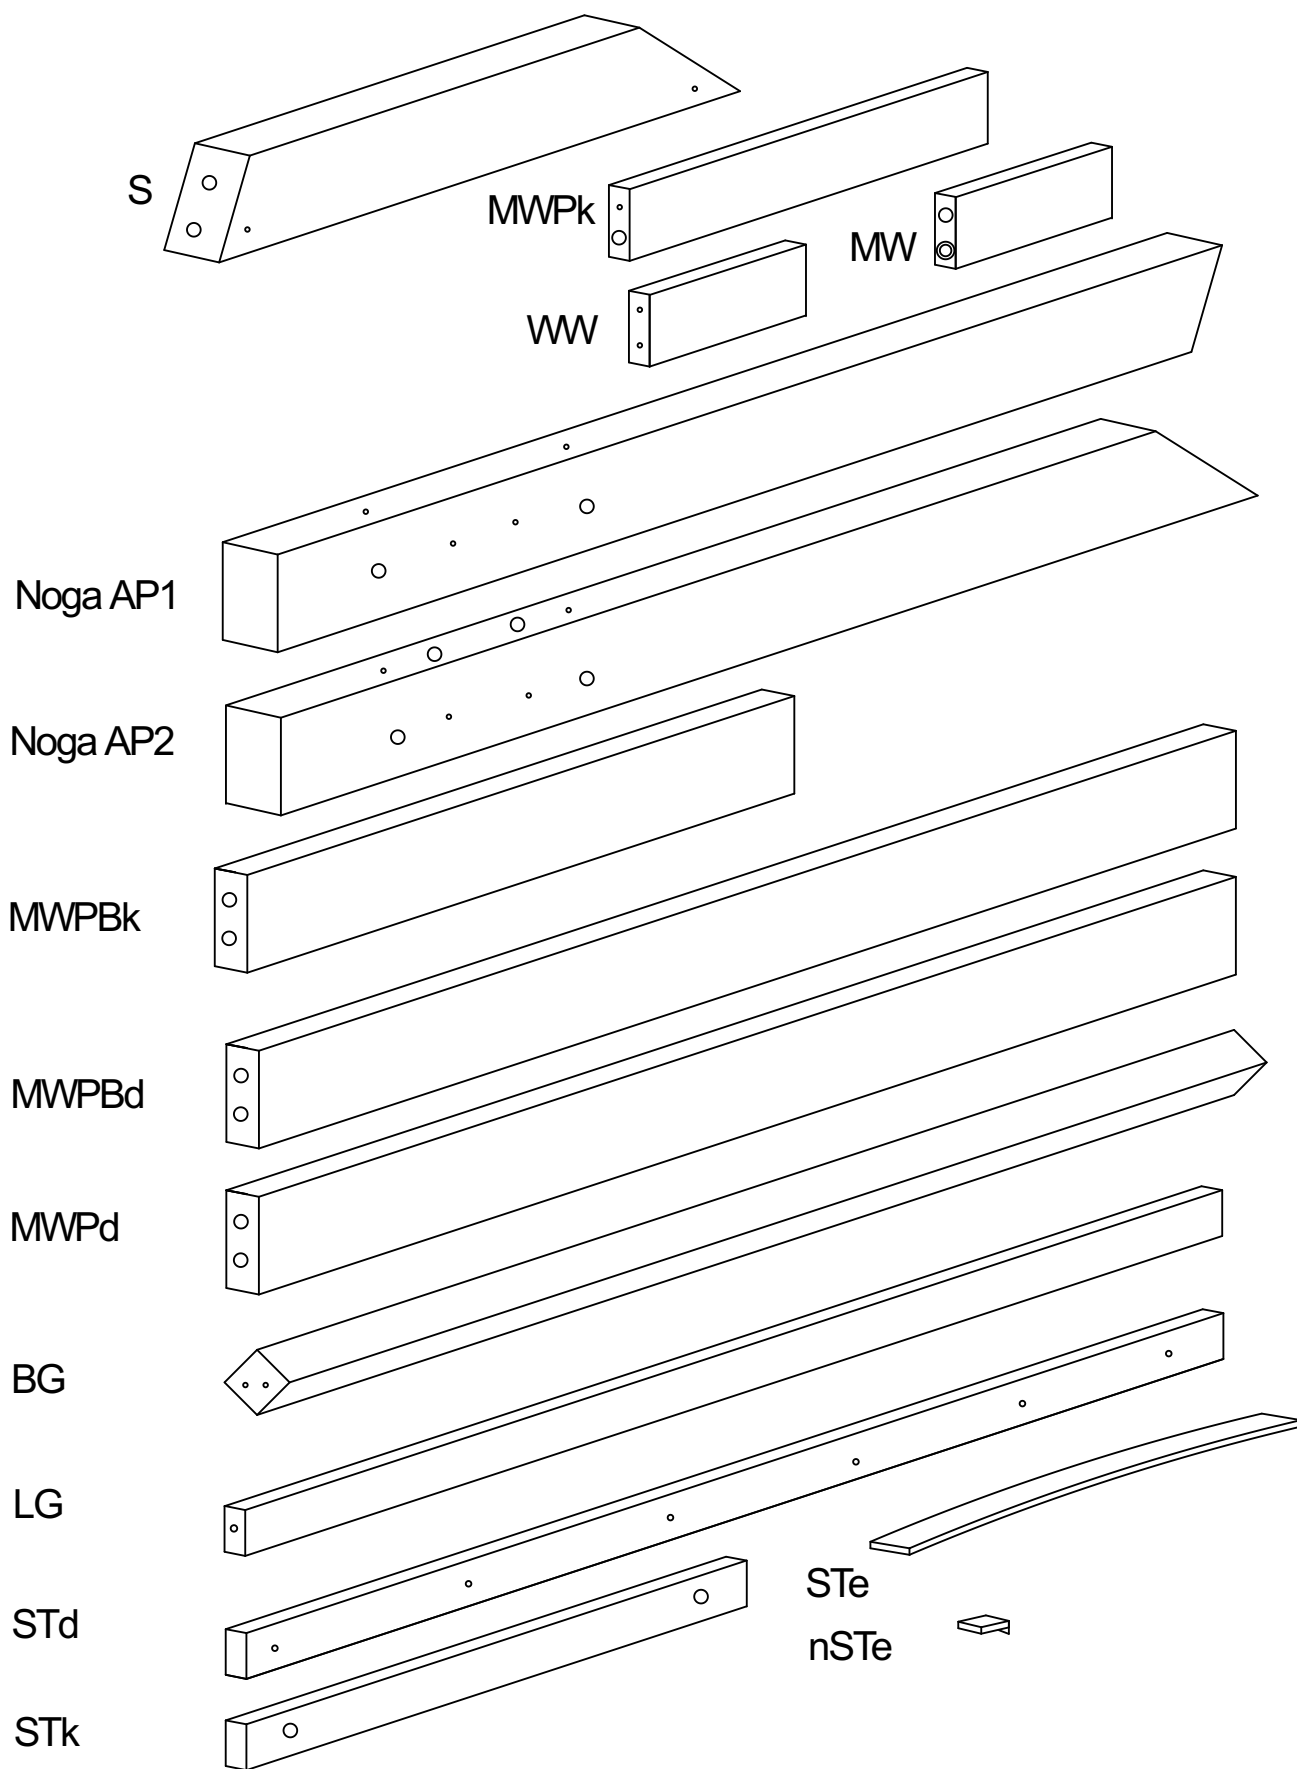

Noga AP1-x2

Noga AP2-x2

Deska krótka MWPk-x4

Deska długa MWPd-x2

Deska długa MWPBd-x1

Deska długa MWPBk-x2

Deska długa MW-x3

Deska WW-x16

Listwa górna LG-x2

Listwa długa STd-x2

Listwa krótka STk-x1

Nasadka na stelaż nSTe-x32

Belka BG 45x45-x1

Skos S-x4

Deska STe-x16

TRANO AP:

Śruba WDW4x100

Śruba WDW4x90

Śruba WRD35

Śruba WRD16

Klej KL

Kółek KK

Klucz imbusowy KLC

1