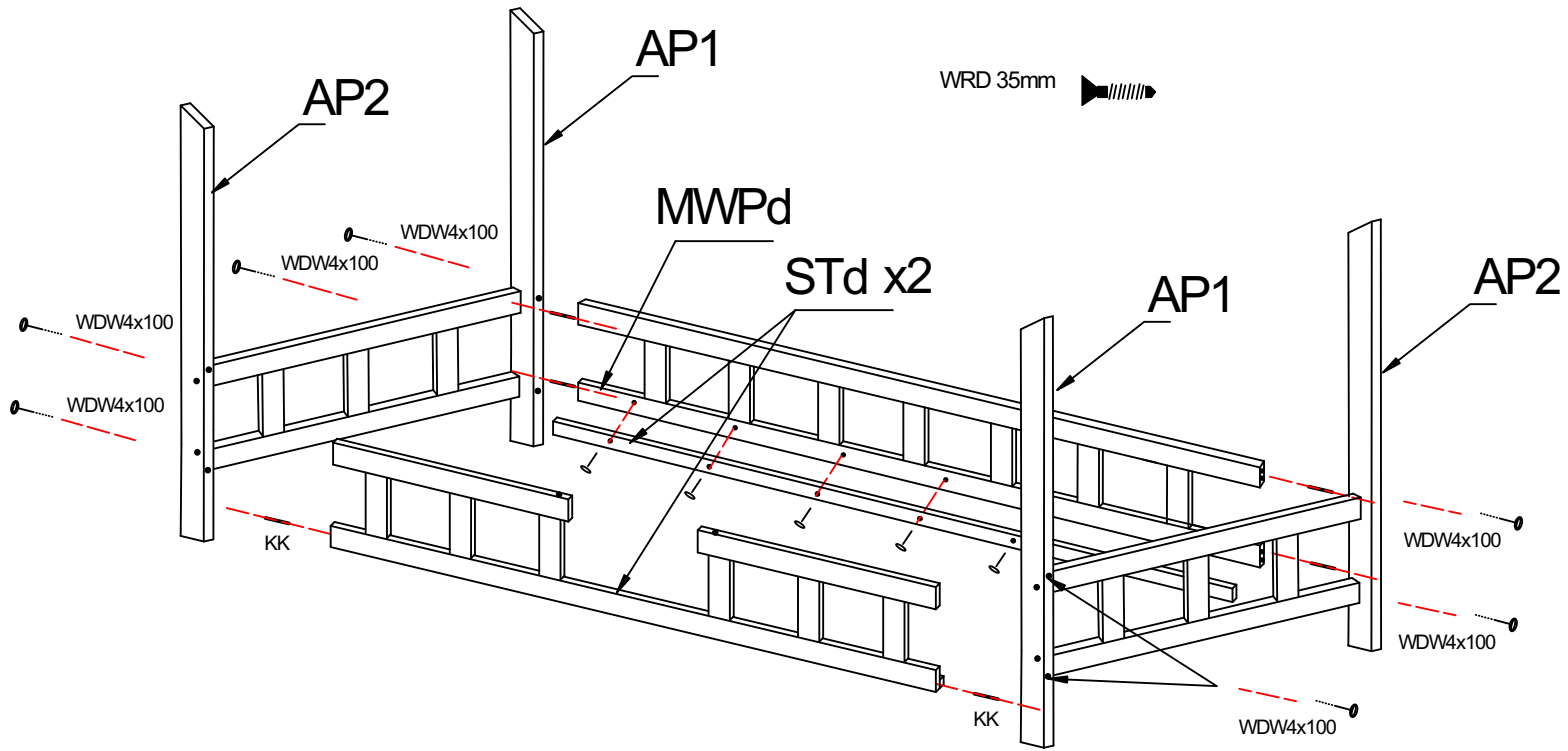

x2

2

3

UWAGA / WARNING

- Korzystanie z łóżka dzieci od 3 lat.
- Używać tylko materacy do maksymalnej grubości 10 cm.
- Nie używaj więcej niż jednego materaca w łóżeczku.
- Nie skakać na łóżku.
- Zakaz przebywania więcej niż jednej osoby na łóżku.
- Maksymalne obciążenie łóżka to 100 kg.
- Mocowania powinny być zawsze odpowiednio dokręcone oraz regularnie sprawdzane i dokręcane w razie potrzeby.
- Podczas montażu nie powinno być pęknięć.
- Nie należy używać jeśli jest uszkodzenie lub brakuje części.