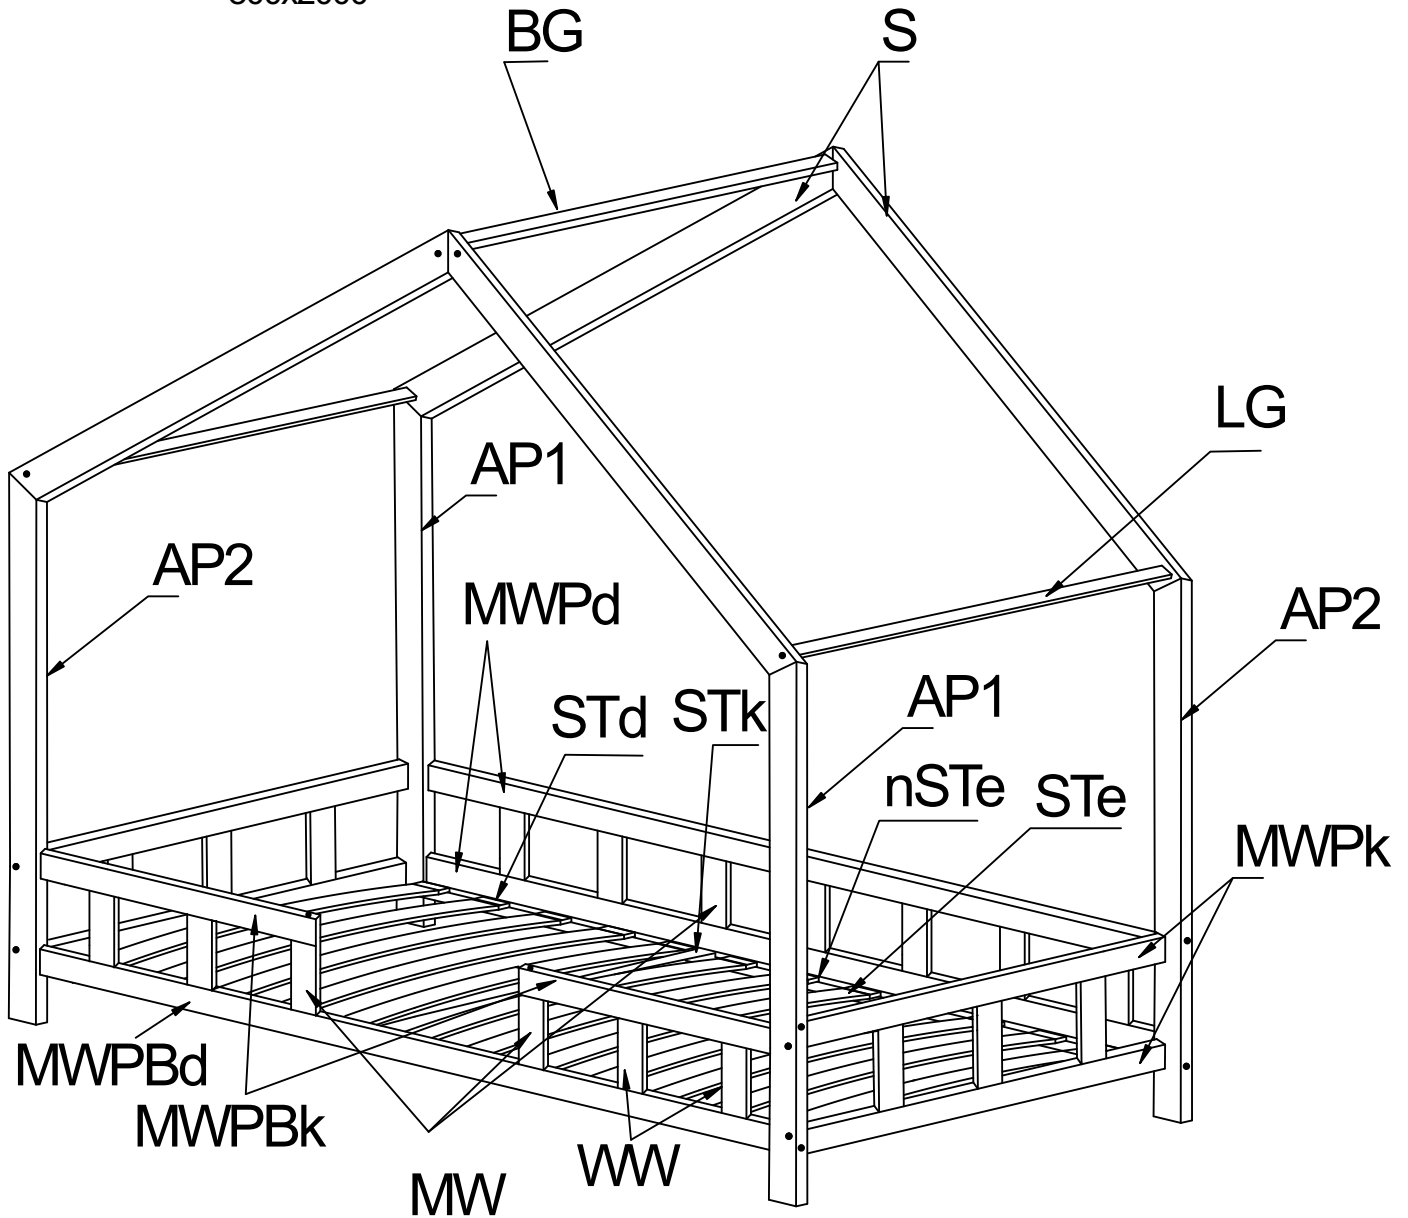

ATTENTION: DO NOT INSTALL DAMAGED ELEMENTS

TRANO AP:

700x1400
700x1600

800x1600
800x1800
800x1900
800x2000

900x1800
900x1900
900x2000

1000x1800
1000x1900
1000x2000

1200x2000

TRANO AP:

Noga AP1-x2

Noga AP2-x2

Deska krótka MWPk-x4

Deska długa MWPd-x2

Deska długa MWPBd-x1

Deska długa MWPBk-x2

Deska długa MW-x3

Deska WW-x16

Listwa górna LG-x2

Listwa długa STd-x2

Listwa krótka STk-x1

Nasadka na stelaż nSTe-x32

Belka BG 45x45-x1

Skos S-x4

Deska STe-x16

TRANO AP: