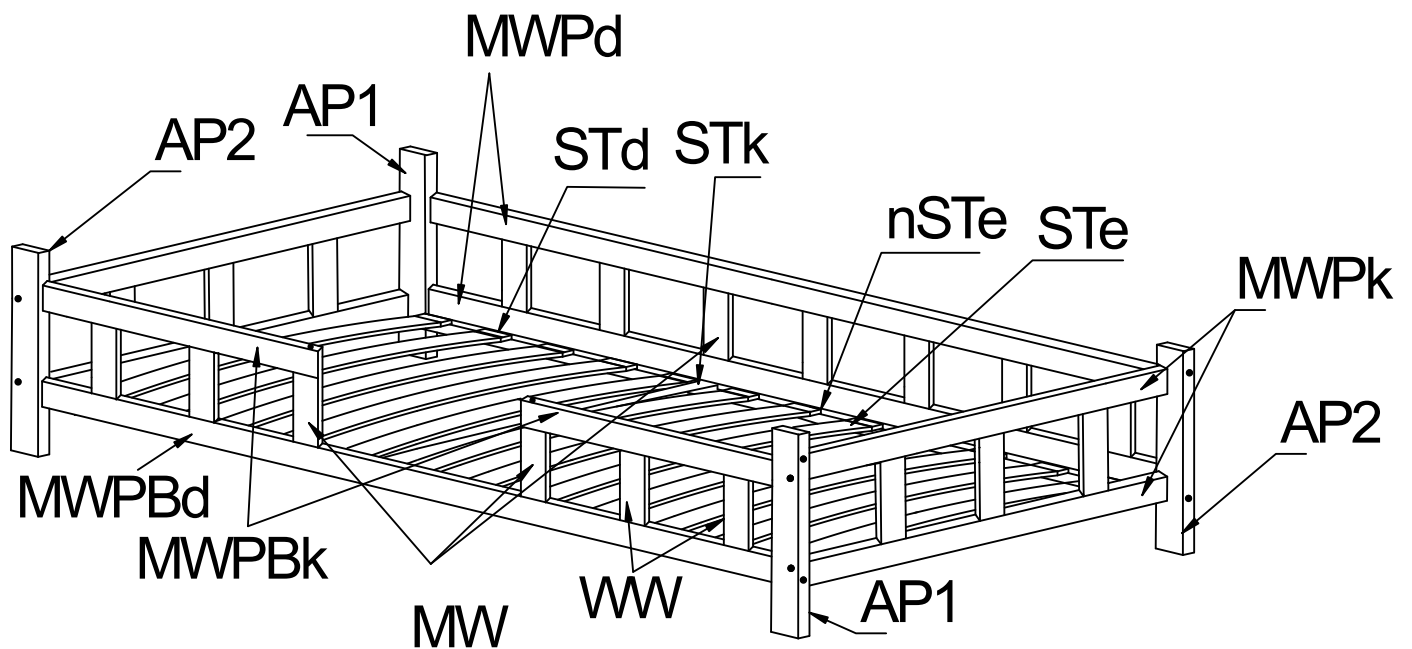

ATTENTION: DO NOT INSTALL DAMAGED ELEMENTS

TIAN AP:

700x1400	800x1600	900x1800	1000x1800	1200x2000
700x1600	800x1800	900x1900	1000x1900	
	800x1900	900x2000	1000x2000	
	800x2000			

TIAN AP:

Noga AP1-x2

Noga AP2-x2

Deska krótka MWPk-x4

Deska długa MWPd-x2

Deska długa MWPBd-x1

Deska długa MWPBk-x2

Deska długa MW-x3

Deska WW-x16

Deska STe-x16

Listwa długa STd-x2