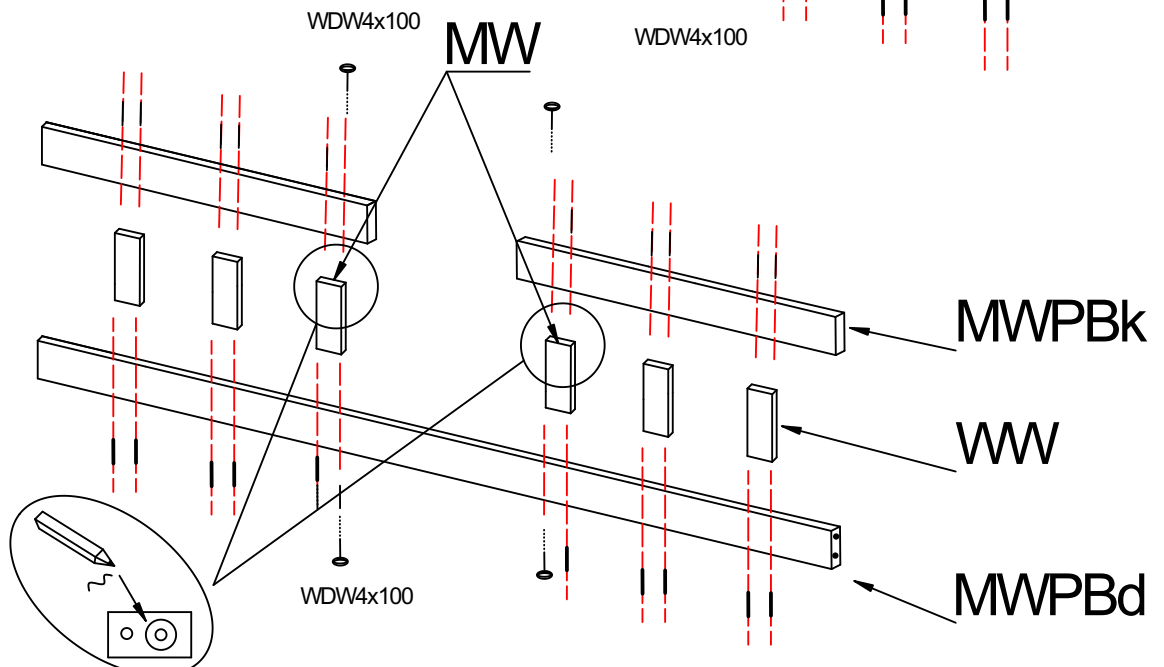

Deska krótka MWPk-x4

Deska długa MWPd-x2

Deska długa MWPBd-x1

Deska długa MWPBk-x2

Deska długa MW-x3

Deska WW-x16

Deska STe-x16

Listwa długa STd-x2

Kotek KK

Klucz imbusowy KLC

1

x2

2

3

UWAGA / WARNING

- Korzystanie z łóżka dzieci od 3 lat.
- Używać tylko materacy do maksymalnej grubości 10 cm.
- Nie używaj więcej niż jednego materaca w łóżeczku.
- Nie skakać na łóżku.
- Zakaz przebywania więcej niż jednej osoby na łóżku.
- Maksymalne obciążenie łóżka to 100 kg.
- Mocowania powinny być zawsze odpowiednio dokręcone oraz regularnie sprawdzane i dokręcane w razie potrzeby.
- Podczas montażu nie powinno być pęknięć.
- Nie należy używać jeśli jest uszkodzenie lub brakuje części.