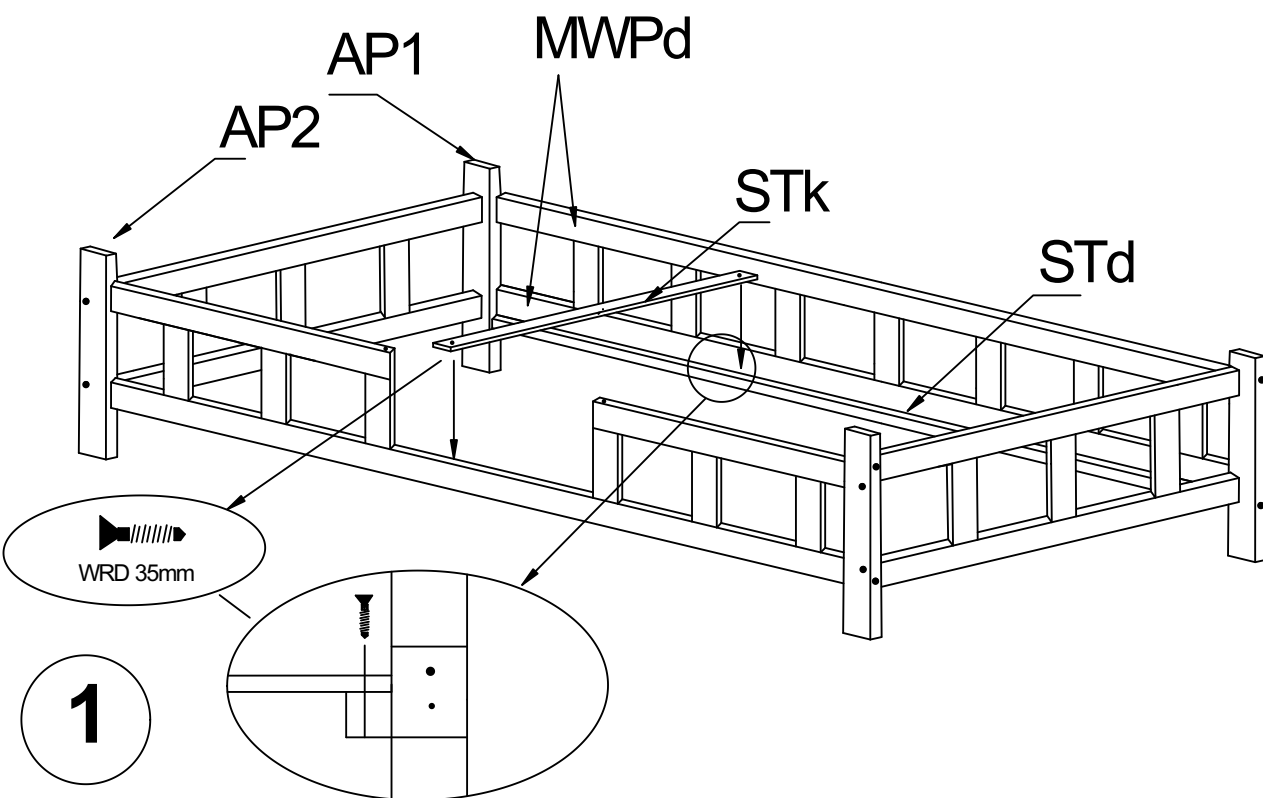

Kotek KK

Klucz imbusowy KLC

1

x2

2

3

UWAGA / WARNING

- Korzystanie z łóżka dzieci od 3 lat.
- Używać tylko materacy do maksymalnej grubości 10 cm.
- Nie używaj więcej niż jednego materaca w łóżeczku.
- Nie skakać na łóżku.
- Zakaz przebywania więcej niż jednej osoby na łóżku.
- Maksymalne obciążenie łóżka to 100 kg.
- Mocowania powinny być zawsze odpowiednio dokręcone oraz regularnie sprawdzane i dokręcane w razie potrzeby.
- Podczas montażu nie powinno być pęknięć.
- Nie należy używać jeśli jest uszkodzenie lub brakuje części.