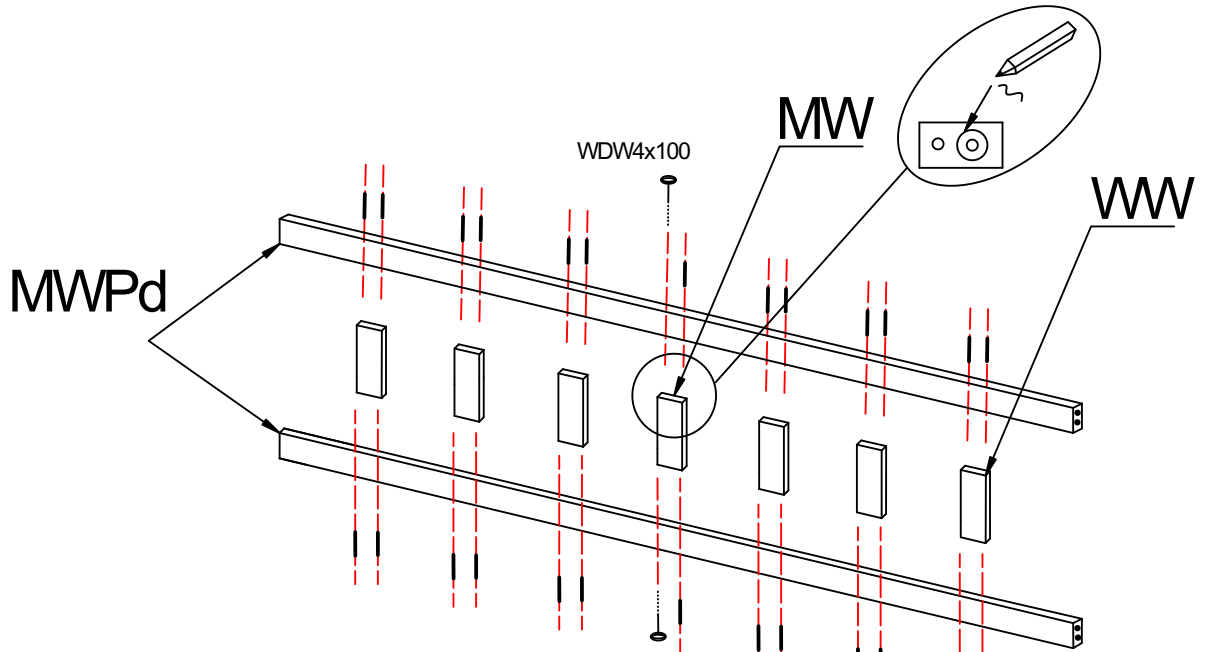

Kotek KK

Klucz imbusowy KLC

1

x2

2

3

UWAGA / WARNING

- Korzystanie z łóżka dzieci od 3 lat.
- Używać tylko materacy do maksymalnej grubości 10 cm.
- Nie używaj więcej niż jednego materaca w łóżeczku.
- Nie skakać na łóżku.
- Zakaz przebywania więcej niż jednej osoby na łóżku.
- Maksymalne obciążenie łóżka to 100 kg.
- Mocowania powinny być zawsze odpowiednio dokręcone oraz regularnie sprawdzane i dokręcane w razie potrzeby.
- Podczas montażu nie powinno być pęknięć.
- Nie należy używać jeśli jest uszkodzenie lub brakuje części.