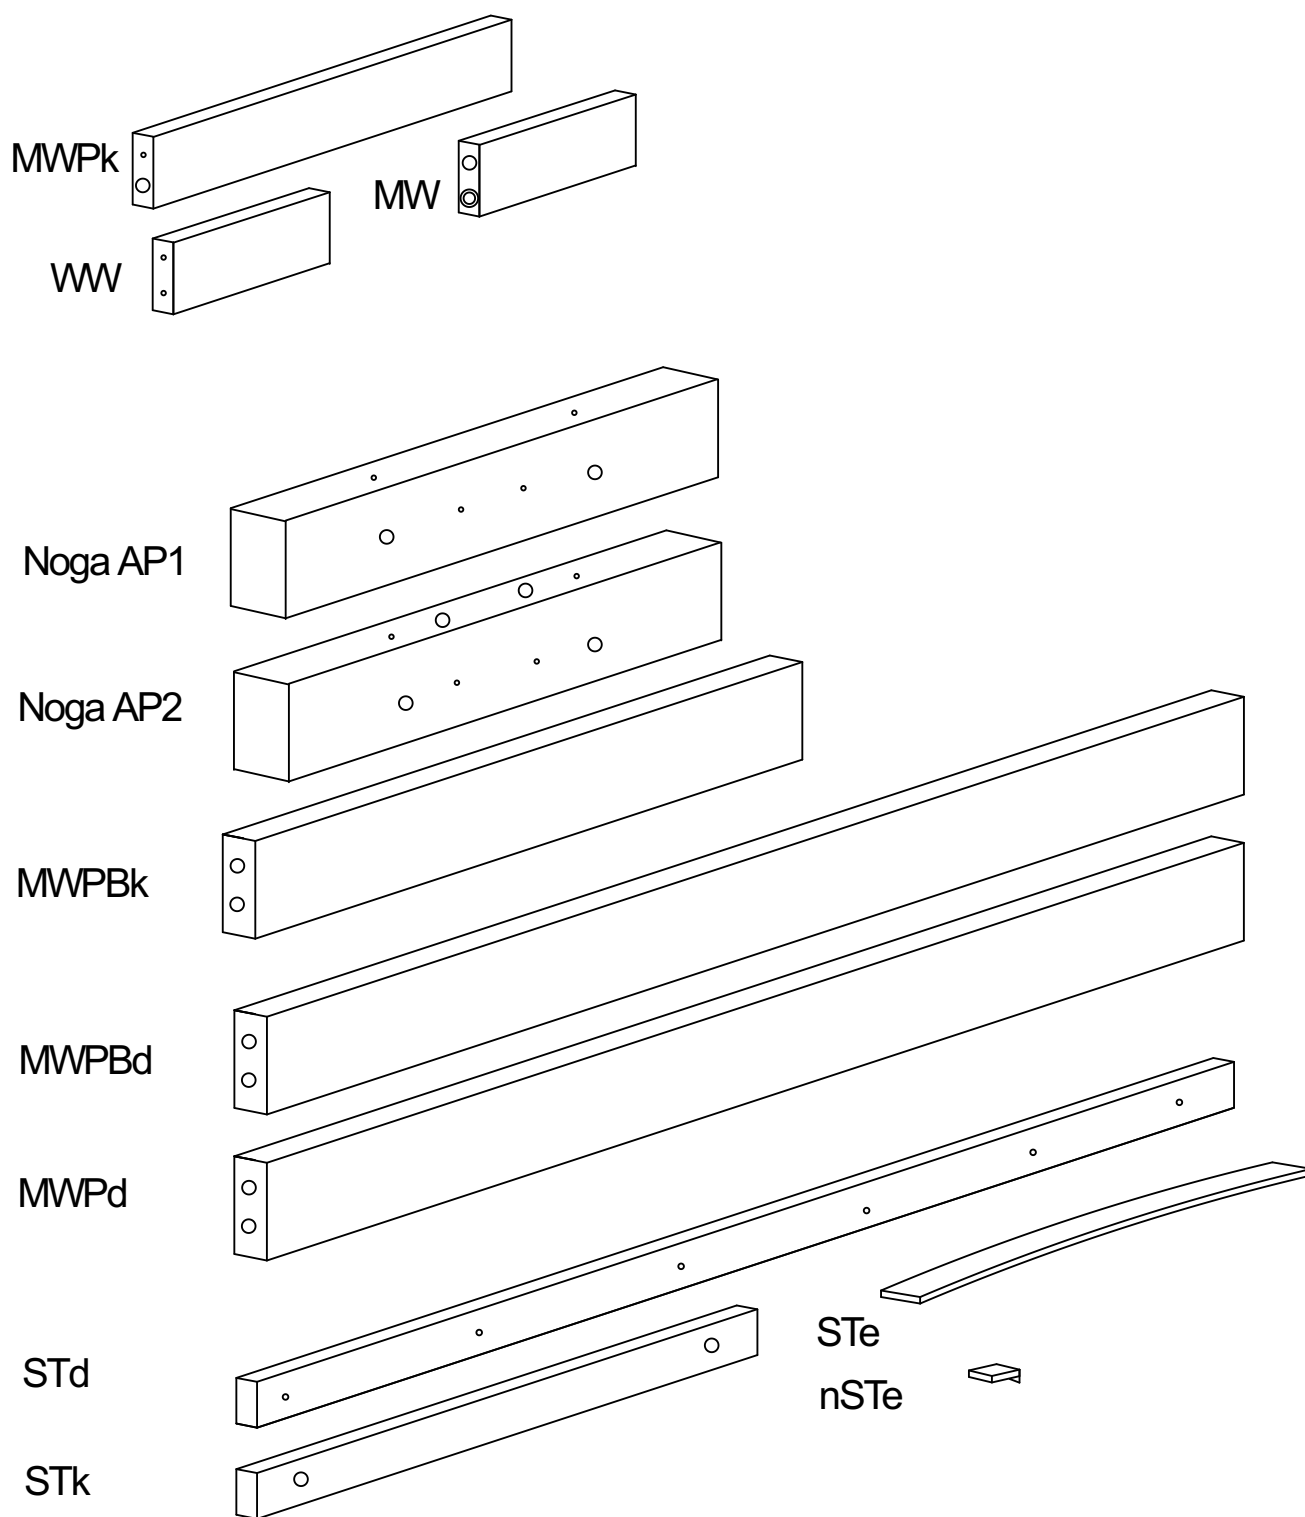

ATTENTION: DO NOT INSTALL DAMAGED ELEMENTS

TIAN AP:

700x1400	800x1600	900x1800	1000x1800	1200x2000
700x1600	800x1800	900x1900	1000x1900	
	800x1900	900x2000	1000x2000	
	800x2000			

TIAN AP:

Noga AP1-x2

Noga AP2-x2

Deska krótka MWPk-x4

Deska długa MWPd-x2

Deska długa MWPBd-x1

Deska długa MWPBk-x2

Deska długa MW-x3

Deska WW-x16

Deska STe-x16

Listwa długa STd-x2

Listwa krótka STk-x1

Nasadka na stelaż nSTe-x32

TIAN AP:

Śruba WDW4x100

Śruba WDW4x90

Śruba WRD35

Śruba WRD16

Klej KL