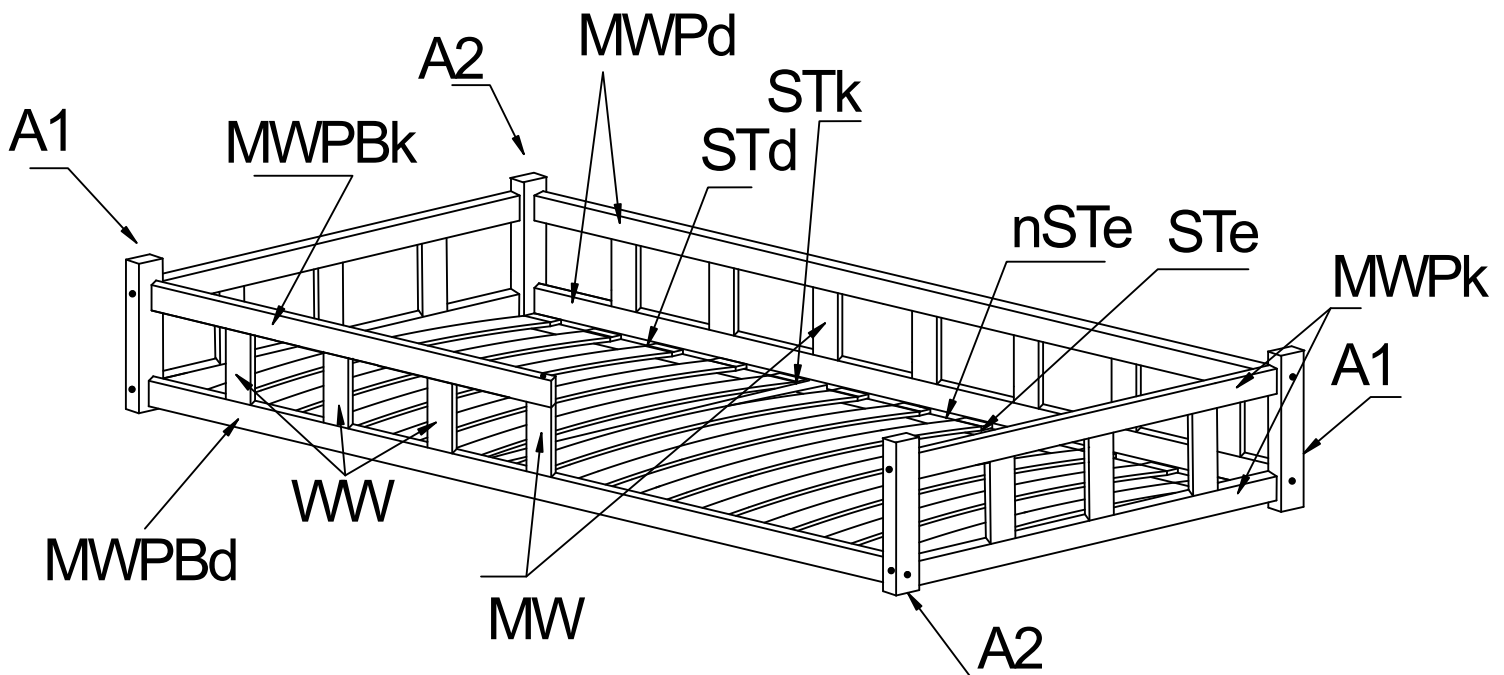

ATTENTION: DO NOT INSTALL DAMAGED ELEMENTS

TIAN DP

700x1400	800x1600	900x1800	1000x1800
700x1600	800x1800	900x1900	1000x1900
	800x1900	900x2000	1000x2000
	800x2000		

TIAN DP:

Noga A1-x2

Noga A2-x2

Deska krótka MWPk-x4

Deska długa MWPd-x2

Deska długa MWPBd-x1

Deska długa MWPBk-x1

Deska długa MW-x2

Deska WW-x16

Deska STe-x16

Listwa długa STd-x2

Listwa krótka STk-x1