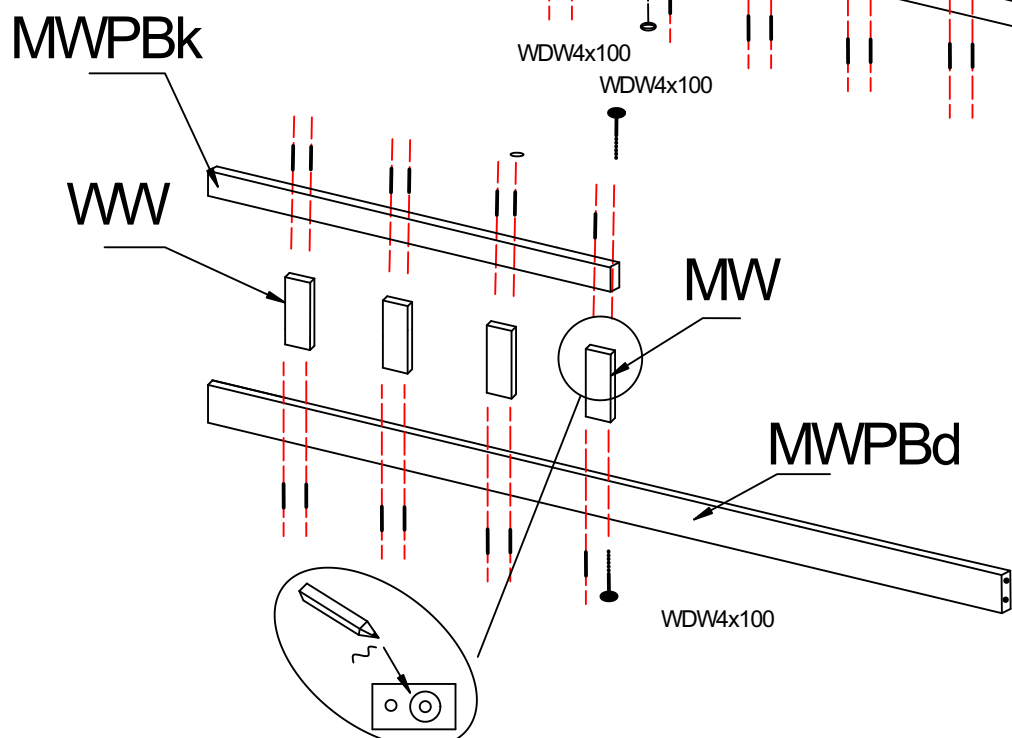

Deska długa MWPd-x2

Deska długa MWPBd-x1

Deska długa MWPBk-x1

Deska długa MW-x2

Deska WW-x16

Deska STe-x16

Listwa długa STd-x2

Listwa krótka STk-x1

Nasadka na stelaż nSTe-x32

TIAN DP:

Śruba WDW4x100

Śruba WDW4x90

Śruba WRD35

Śruba WRD16

Klej KL

Kołek KK

Klucz imbusowy KLC

1

x2

2

3

UWAGA / WARNING

- Korzystanie z łóżka dzieci od 3 lat.
- Używać tylko materacy do maksymalnej grubości 10 cm.
- Nie używaj więcej niż jednego materaca w łóżeczku.
- Nie skakać na łóżku.
- Zakaz przebywania więcej niż jednej osoby na łóżku.
- Maksymalne obciążenie łóżka to 100 kg.
- Mocowania powinny być zawsze odpowiednio dokręcone oraz regularnie sprawdzane i dokręcane w razie potrzeby.
- Podczas montażu nie powinno być pęknięć.
- Nie należy używać jeśli jest uszkodzenie lub brakuje części.