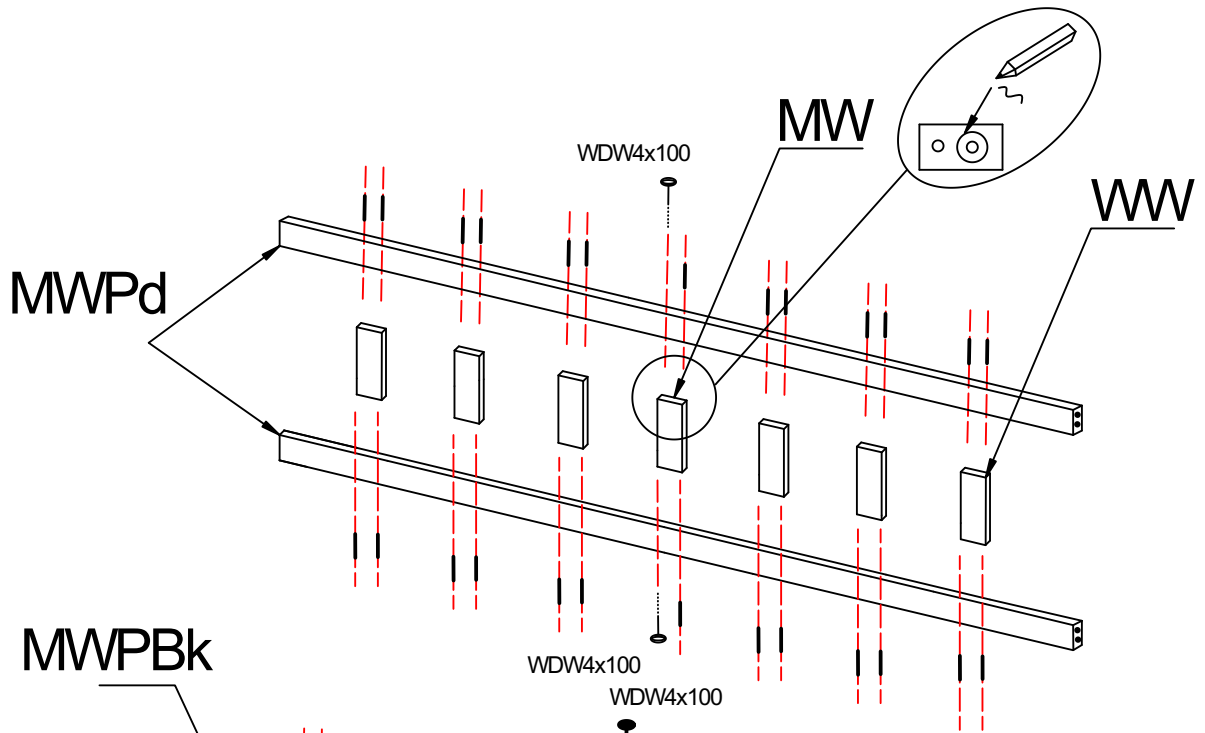

Deska długa MWPd-x2

Deska długa MWPBd-x1

Deska długa MWPBk-x1

Deska długa MW-x2

Deska WW-x16

Deska STe-x16

Listwa długa STd-x2

Listwa krótka STk-x1

Klucz imbusowy KLC

1

x2

2

3

UWAGA / WARNING

- Korzystanie z łóżka dzieci od 3 lat.
- Używać tylko materacy do maksymalnej grubości 10 cm.
- Nie używaj więcej niż jednego materaca w łóżeczku.
- Nie skakać na łóżku.
- Zakaz przebywania więcej niż jednej osoby na łóżku.
- Maksymalne obciążenie łóżka to 100 kg.
- Mocowania powinny być zawsze odpowiednio dokręcone oraz regularnie sprawdzane i dokręcane w razie potrzeby.
- Podczas montażu nie powinno być pęknięć.
- Nie należy używać jeśli jest uszkodzenie lub brakuje części.