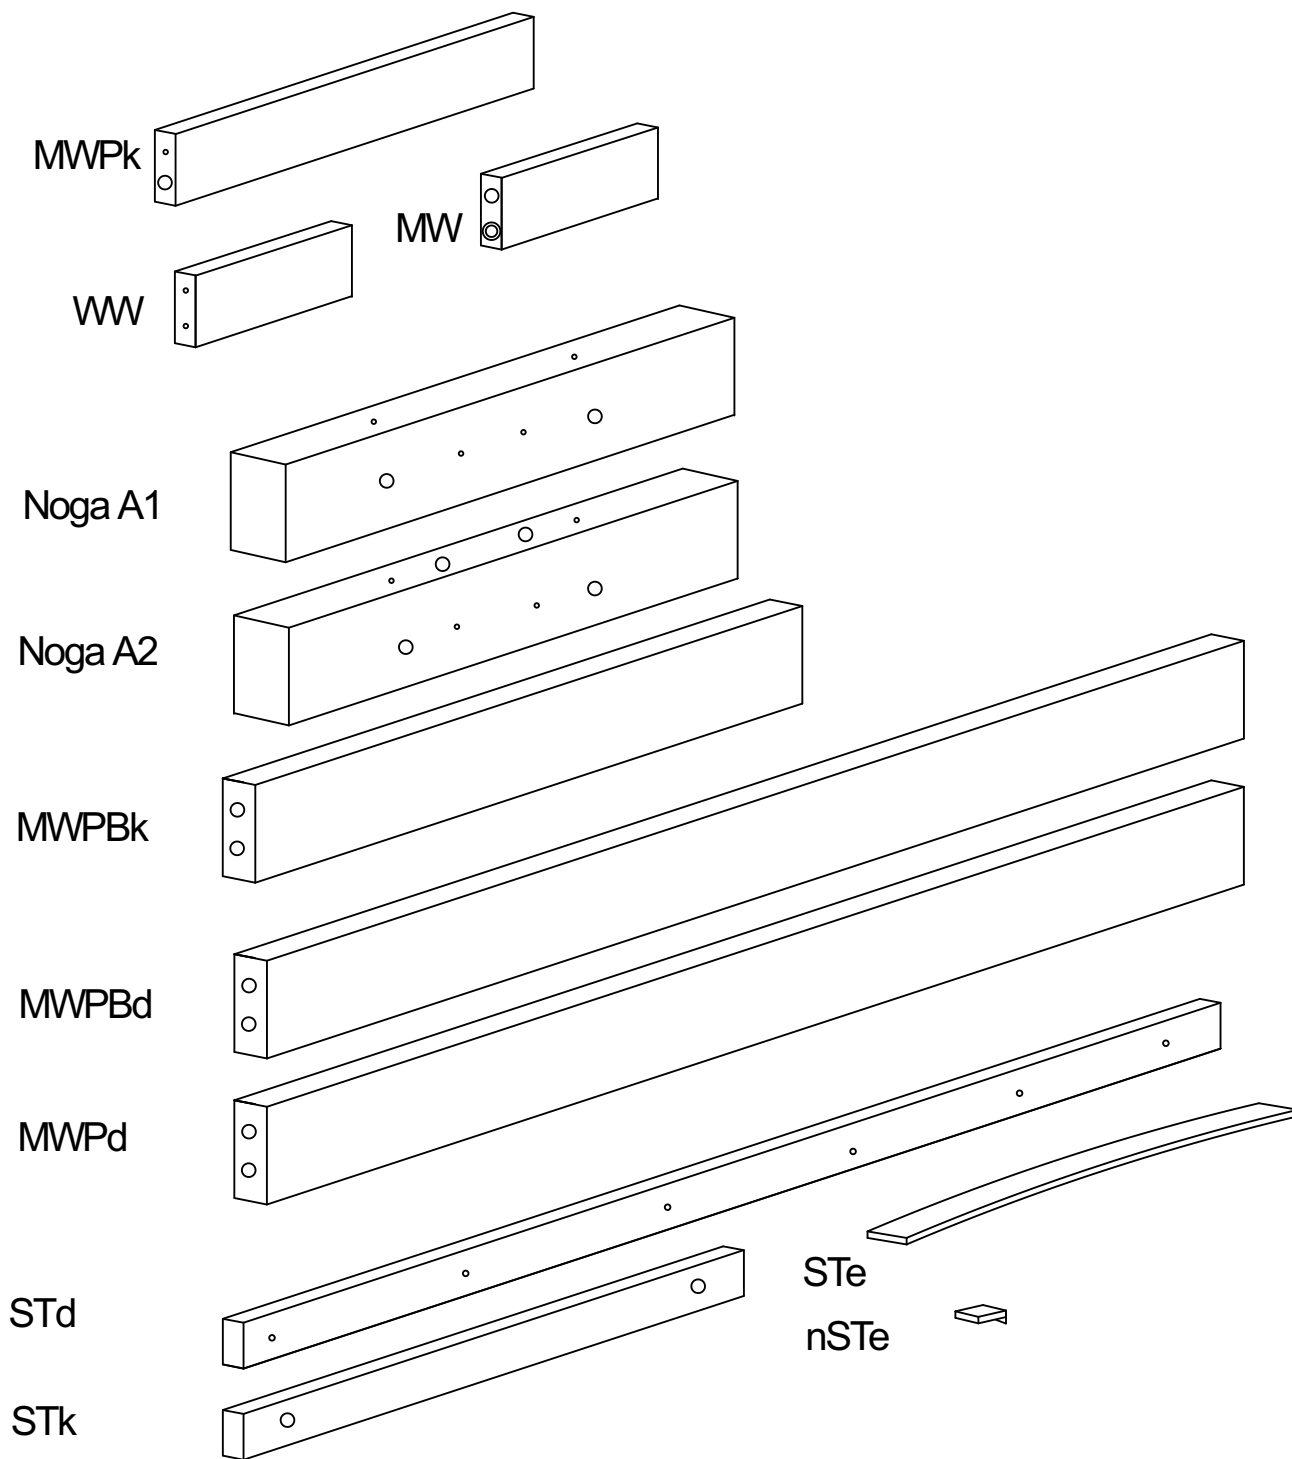

ATTENTION: DO NOT INSTALL DAMAGED ELEMENTS

TIAN DP

700x1400	800x1600	900x1800	1000x1800
700x1600	800x1800	900x1900	1000x1900
	800x1900	900x2000	1000x2000
	800x2000		

TIAN DP:

Noga A1-x2

Noga A2-x2

Deska krótka MWPk-x4

Deska długa MWPd-x2

Deska długa MWPBd-x1

Deska długa MWPBk-x1

Deska długa MW-x2

Deska WW-x16

Deska STe-x16

Listwa długa STd-x2

Listwa krótka STk-x1

Nasadka na stelaż nSTe-x32

TIAN DP:

Śruba WDW4x100

Śruba WDW4x90

Śruba WRD35

Śruba WRD16

Klej KL

Kołek KK